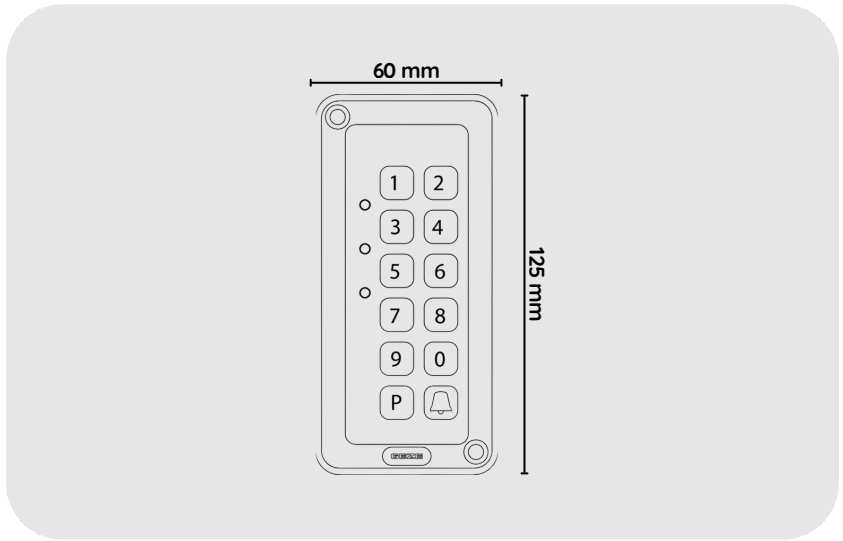

GEZE İç Mekanda Kolay Erişim Kontrolü İçin Değerlendirme Birimi Bulunan Işıklılandırılmış Sayısal Şifreli Kilit

Toplock CTI B

ÖZELLİKLER

- Entegre değerlendirme birimi bulunan ışıklandırılmış sayısal şifreli kilit
- Anahtar olmadan ve kimliksiz erişim kontrolü
- Yüksek vandalizme dayanıklı metal klavye
- PIN belirleme entegre klavye üzerinden master kod yardımı ile
- Maksimum 6 haneli beş değişik pin verilebilir
- Şebeke arızası durumunda da veriler muhafaza edilir
- IP koruma sınıfı IP65
- Ölçüler : 60 x 125 x 18 mm

Toplock CTI B

GEZE İç Mekanda Kolay Erişim Kontrolü İçin Değerlendirme Birimi Bulunan Işıklılandırılmış Sayısal Şifreli Kilit

KULLANIM ALANLARI

- Otomatik döner kapı, sürme kapı, katlama kapı, dairesel yana kayar kapı ve yuvarlak kapı için kumanda
- Acil çıkış yolu emniyeti kumandası
- Özellikle iç mekan için erişim kontrolü

ÜRÜN ÖZELLİKLERİ

- Entegre değerlendirme birimi bulunan ışıklandırılmış sayısal şifreli kilit
- Anahtar olmadan ve kimliksiz erişim kontrolü
- Yüksek vandalizme dayanıklı metal klavye
- PIN belirleme entegre klavye üzerinden master kod yardımı ile
- Maksimum 6 haneli beş değişik pin verilebilir
- Şebeke arızası durumunda da veriler muhafaza edilir
- IP koruma sınıfı IP65

Tanım	Açıklama	Kimlik No.	Ölçüler	Koruma türü
Toplock CTI B, Işıklılandırılmış sayısal şifreli kilit *	Auswerteeinheit integriert, Folientastatur mit Beleuchtung im Metallgehäuse / Şebeke gerilimi 12/24 DC / 12 V AC Potansiyelsiz normalde açık kontak Kontak yükü 24 V DC / 1 A IP koruma sınıfı IP65	090063	60 x 125 x 18 mm	IP65