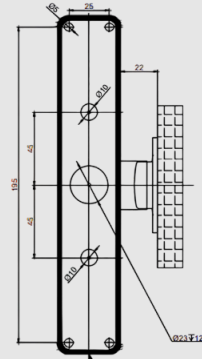

#### ÖZELLİKLER

- Tek kanat ve Çift Kanat kapılarda kullanım.
- Sağ-Sol yön kullanım imkanı.
- Yüzeyden montaj tip.
- Ana gövdenin iç kısmı , bağlantı parçaları, karşılık çelik ve kapaklar alüminyum döküm.
- 900 mm yatay boru , 1200 mm enindeki kapılar için.
- 3 saat yangın dayanımlı, test edildi.
- Gümüş Gri, boyalı.
- Minimum kapı kalınlığı 40 mm

8709104 for single door(template)

8709104 main side mechanism  
left hand door  
Ana Kilit Gövdesi SOL