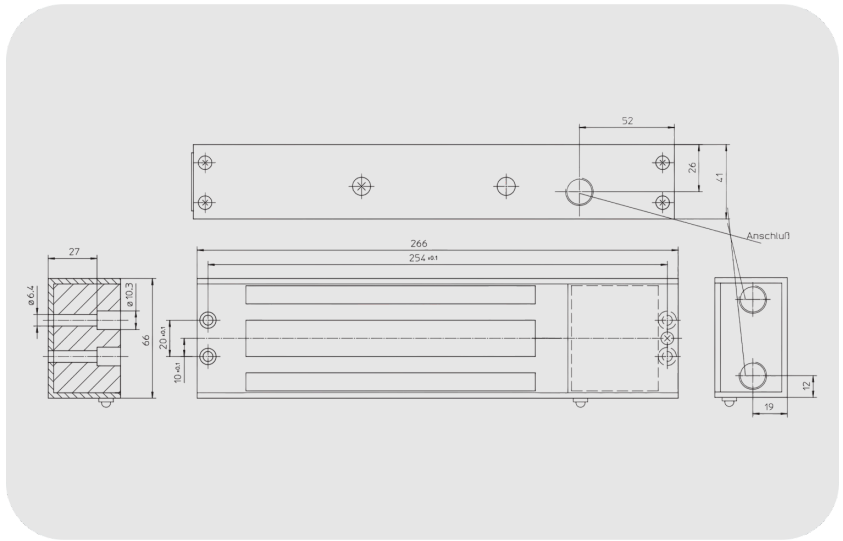

GEZE MA 500 Manyetik Kuvvetle Acil Çıkış Kapsını Kilitlemek İçin Tutucu Miknats

MA 500

ÖZELLİKLER

Genişlik	265 mm
Yükseklik	66 mm
Derinlik	41 mm
Montaj şekli	Uygun montaj kiti ile birlikte
Çalışma sıcaklığı	-10 - 50 °C
Koruma türü	IP30
Çalışma gerilimi	24 V DC
Akım alımı	250 mA
EN 13637 uygun	Evet

MA500

GEZE Manyetik Kuvvetle Acil Çıkış Kapısını Kilitlemek İçin Tutucu Mıknatıs

KULLANIM ALANLARI

- Acil çıkış kapısı izinsiz erişime karşı EltVTR-uyumlu kilit mekanizması
- Acil çıkış ve kurtarma yollarında tek ve iki kanatlı kapılar
- Yangına dayanıklı kapılar

TEKNİK VERİLER

Ticari isim	MA 500 *
Genişlik	265 mm
Yükseklik	66 mm
Derinlik	41 mm
Montaj şekli	Uygun montaj kiti ile birlikte (menteşe tarafı, menteşesiz tarafı tarafı veya pervaz - Kasa içi -)
Çalışma sıcaklığı	-10 - 50 °C
Koruma türü	IP30
Çalışma gerilimi	24 V DC
Akım alımı	250 mA
EltVTR'ye uygundur	Evet
EN 13637 uygun	Evet

Tanım	Açıklama	Kimlik No.	Renk	Ölçüler	Çalışma gerilimi
Tutucu mıknatıs MA 500 *	Karşılık plakası / Model: Yüksüz akım Şebeke gerilimi: 24 V DC Elektrik tüketimi 250 mA Tutulum gücü: 5000 N Kilit ön yük altında açılır Kilit kontrol kontağı kilitleme durumu (Hall sensörü)	024740	gümüş rengi	265 x 66 x 41 mm	24 V DC