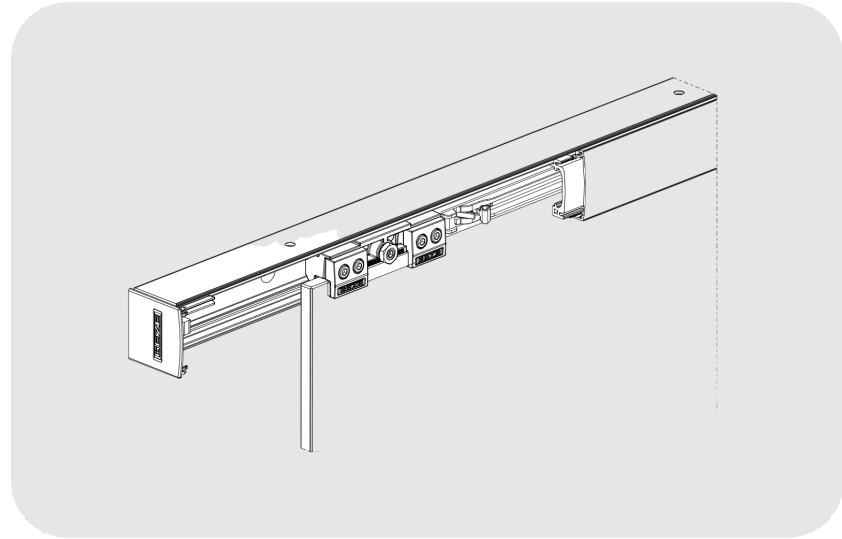

GEZE Levolan Duvar ve Tavana Montaj Bağlantısı İçin 60 Kg
Ağırlığındaki Ahşap Kanatlar İçin Sürgü Aksamı

Levolan 60 Ahşap

ÖZELLİKLER

Kanat malzemesi	Ahşap, Çelik sac
Kanat ağırlığı (maks.)	60 kg
eni (min.)	400 mm
Kanat eni (maks.)	1240 mm
Kanat yüksekliği (maks.)	3500 mm
Azami kanat kalınlığı	40 mm
Geometri sürgü ray profili	Düz
EN 1527 Sürekli fonksiyon	100.000 test döngüsü
Montaj şekli	Duvar, iç tavan, iç tavan gömülü, Cam montajı
DIN standardına göre kapı yönü	Sol / sağ
Üst yüzey	Eloksal
Renk	EV1

Levolan 60 Ahşap

GEZE Levolan Duvar ve Tavana Montaj Bağlantısı İçin 60 Kg Ağırlığındaki Ahşap Kanatlar İçin Sürgü Aksamı

ÜRÜN ÖZELLİKLERİ

- Kanat ağırlığı 60 kg'a kadar olan ahşap kapılar için dizayn sürgü aksamı.
- Entegre aksesuar teknolojisine sahip ince tasarım.
- Ray profiline tamamen entegre.
- Levolan Smart fix montaj sistemi ile montaj aletlerinin kullanımı hızlı ve kolay kurulum için minimuma indirilmiştir.
- Son montaj kapı aksesuarları basitçe kliplenerek yapılır.
- Kanat ağırlığı 60 kg'a kadar olan kapılar için tek veya iki taraflı frenleme, böylece kapı yavaşça frenlenir ve otomatik olarak son konuma çekilir.
- DIN EN 1527 uyarınca dayanıklılık için 100.000 test döngüsünde test edilmiştir.

TEKNİK VERİLER

Kanat malzemesi	Ahşap, Çelik sac
Kanat ağırlığı (maks.)	60 kg
eni (min.)	400 mm
Kanat eni (maks.)	1240 mm
Kanat yüksekliği (maks.)	3500 mm
Azami kanat kalınlığı	40 mm
Geometri sürgü ray profili	Düz
EN 1670 Korozyon direnci	3 (EN 1670 uyarınca: Sınıf 0 = tanımlı değil, Sınıf 1 = düşük, Sınıf 2 = orta, Sınıf 3 = yüksek, Sınıf 4 = çok yüksek, Sınıf 5 = olağan dışı).
EN 1527 Sürekli fonksiyon	100.000 test döngüsü
Montaj şekli	Duvar, iç tavan, iç tavan gömülü, Cam montajı
DIN standardına göre kapı yönü	Sol / sağ
Manuel kullanım	Evet
Üst yüzey	Eloksal
Renk	EV1