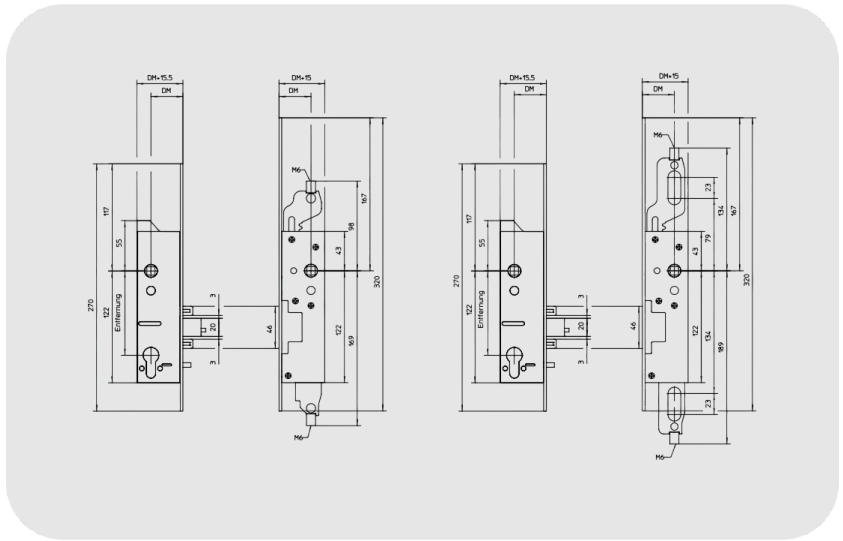

GEZE İki Kanatlı Döner Kapı Tahrik Sistemi İle Kombine İçin
Elektromekanik Motor Kiliti

IQ lock EL DL

ÖZELLİKLER

DIN standardına göre kapı yönü	Sol / Sağ
Çalışma sıcaklığı	-10 - 50 °C
Motorlu kilit açma	< 1 s
Panik fonksiyon / mekanik otomatik kilitlemeli	Evet
İki parçalı çaprazlama kapı dili (kilit ile sürgü arasında 3 mm mesafe)	Evet
Elektrikli zaman aşımı işlevi	Evet
Üç çalışma modu (gündüz modu / daimi açık / gece çalışma modu)	Evet
Kilit durumları için kilit kontrol kontağı	Evet
Seçime göre sabotaj denetimi veya silindir kontak	Evet
Kontak yük kapasitesi	30 V / 500 mA
Kırmaya karşı basınç dayanıklılığı	10000 N
Bağlantı kablosu uzunluğu	15 m

IQ lock EL DL

GEZE İki Kanatlı Döner Kapı Tahrik Sistemi İle Kombine İçin Elektromekanik Motor Kiliti

KULLANIM ALANLARI

- İki kanatlı acil çıkış ve panik kapısı (sola açılımlı kapı ve sağa açılımlı kapı)
- Acil çıkış ve kurtarma yolları boyunca kapılar
- Yangın ve duman geçirmez kapılar (MST 210 motor kilit kontrollü)
- DIT temiz hava kapısı
- Erişim kontrol sistemi
- GEZE otomatik menteşeli kapı sistemiyle kombine edilebilir
- Sigorta tekniğine uygun kilitleme sağlanmaktadır
- IQ AUT kombinasyonu ile ful otomatik iki kanatlı kapı'larda gerçekleştirilebilir (IQ lock AUT)

TEKNİK VERİLER

Ticari isim	IQ lock EL DL *
DIN standardına göre kapı yönü	Sol / sağ
Çalışma sıcaklığı	-10 - 50 °C
Motorlu kilit açma	< 1 s
Panik fonksiyon / mekanik otomatik kilitlemeli	Evet
İki parçalı çaprazlama kapı dili (kilit ile sürgü arasında 3 mm mesafe)	Evet
Elektrikli zaman aşımı işlevi	Evet
Üç çalışma modu (gündüz modu / daimi açık / gece çalışma modu)	Evet
Kilit durumları için kilit kontrol kontağı	Evet
Seçime göre sabotaj denetimi veya silindir kontak	Evet
Akım alımı	N/A
Kontak yük kapasitesi	30 V / 500 mA
Kırılmaya karşı basınç dayanıklılığı	10000 N
Bağlantı kablosu uzunluğu	15 m