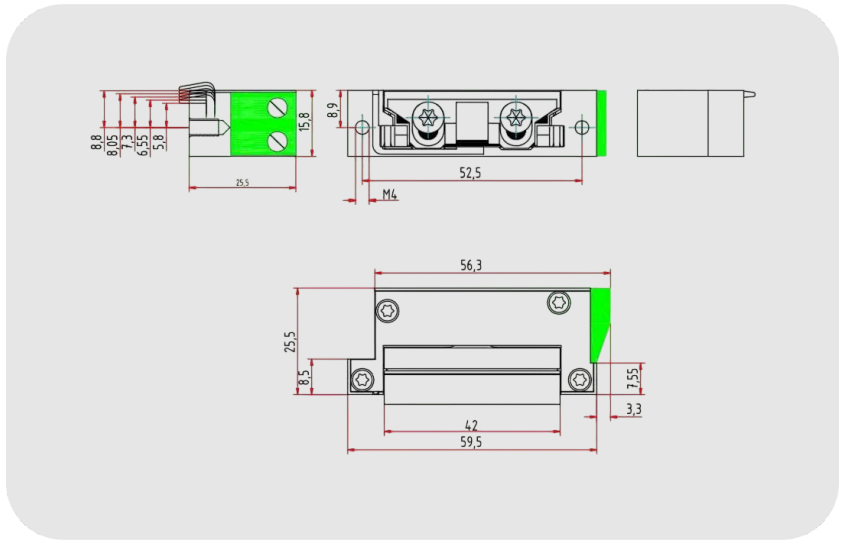

GEZE Yangın Kapısı Açma Mekanizması Kilit Dil Kilavuzlu Kapı Otomatığı

FT500-FB

ÖZELLİKLER

Ölçüler	22.8 x 61.8 x 27.7 mm
DIN standardına göre kapı yönü	Sol / sağ
Ayar konumu x aralık ölçüsü	4 x 0.75 mm
Kapı dili geçiş derinliği	6.5 mm
Montaj konumu yatay / dikey	Evet
Yük akımı	Evet
Sürekli işletim gerilimi	12V / 24V AC/DC
Duman geçirmeyen kapılar için onay beyanı	Evet
Yangına dayanıklı kapı'lara uygunluk	Evet
Çift kutuplu entegre elektromanyetik uyumlu koruma diyodu	Evet
Çift bobin teknolojisi	Evet

FT500-FB

GEZE Yangın Kapısı Açma Mekanizması Kilit Dil Kılavuzlu Kapı Otomatığı

KULLANIM ALANLARI

- Otomatik kanat açma mekanizmalı yangına dayanıklı kapılar
- Sola ve sağa açılan kapıların yanı sıra dikey veya yatay olarak da monte edilebilir
- Doğru veya alternatif akıma bağlantı

ÜRÜN ÖZELLİKLERİ

- Duman ve yangına dayanıklı kapılar için onay beyanı
- Doğru akımda bir klikle neredeyse sessiz açılma
- Çift bobin teknolojisi daha büyük bir şebeke gerilimi aralığı sağlar
- Bağlı olan elektronik bileşenleri geri gerilime karşı koruyan entegre çift kutuplu EMC koruma diyodu
- Kompakt ebatlar
- Kapalı profil kenarlı kapılara montaj için kilit dili kılavuzu

TEKNİK VERİLER

Ticari isim	FT500-FB *
Ölçüler	22.8 x 61.8 x 27.7 mm
DIN standardına göre kapı yönü	Sol / sağ
Ayar konumu x aralık ölçüsü	4 x 0.75 mm
Kapı dili geçiş derinliği	6.5 mm
Montaj konumu yatay / dikey	Evet
Yüksüz akım	Hayır
Yük akımı	Evet
Değiştirilen parça	Hayır
Sürekli işletim gerilimi	12V / 24V AC/DC
Duman geçirmeyen kapılar için onay beyanı	Evet
Yangına dayanıklı kapılara uygunluk	Evet
Mekanik kilit açma	Hayır
Çift kutuplu entegre elektromanyetik uyumlu koruma diyodu	Evet
Çift bobin teknolojisi	Evet