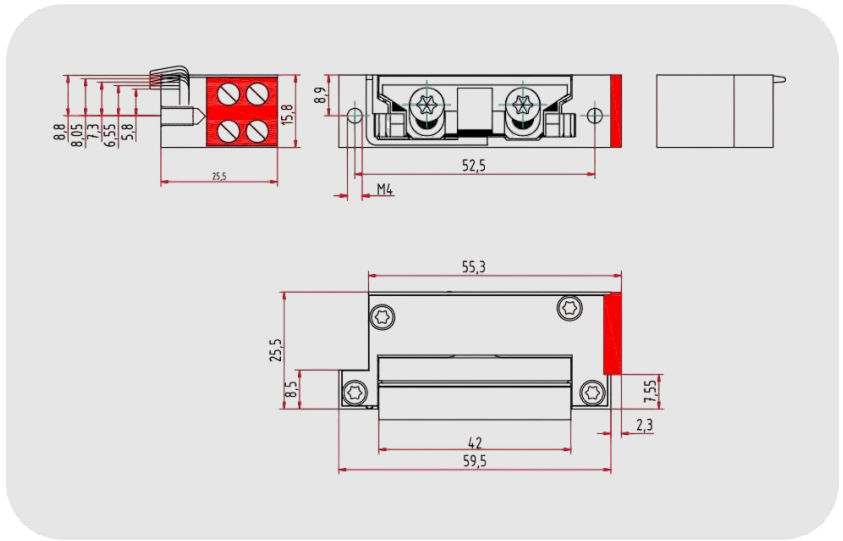

GEZE FT Serisi Yangın Kapısı Açma Mekanizması Temel Ekipmanlı Kapı Otomatığı

FT500--B

ÖZELLİKLER

Ölçüler	15.8 x 61.8 x 25.5 mm
DIN standardına göre kapı yönü	Sol / sağ
Ayar konumu x aralık ölçüsü	4 x 0.75 mm
Kapı dili geçiş derinliği	6.5 mm
Montaj konumu yatay / dikey	Evet
Yük akımı	Evet
Duman geçirmeyen kapılar için onay beyanı	Evet
Yangına dayanıklı kapılara uygunluk	Evet
Çift kutuplu entegre elektromanyetik uyumlu koruma diyodu	Evet
Çift bobin teknolojisi	Evet

FT500--B

GEZE FT Serisi Yangın Kapısı Açma Mekanizması Temel Ekipmanlı Kapı Otomatığı

KULLANIM ALANLARI

- Otomatik kanat açma mekanizmalı yangına dayanıklı kapılar
- Sola ve sağa açılan kapıların yanı sıra dikey veya yatay olarak da monte edilebilir
- Doğru veya alternatif akıma bağlantı

TEKNİK VERİLER

Ticari isim	FT500--B *
Ölçüler	15.8 x 61.8 x 25.5 mm
DIN standardına göre kapı yönü	Sol / sağ
Ayar konumu x aralık ölçüsü	4 x 0.75 mm
Kapı dili geçiş derinliği	6.5 mm
Montaj konumu yatay / dikey	Evet
Yüksüz akım	Hayır
Yük akımı	Evet
Değiştirilen parça	Hayır
Duman geçirmeyen kapılar için onay beyanı	Evet
Yangına dayanıklı kapı'lara uygunluk	Evet
Mekanik kilit açma	Hayır
Çift kutuplu entegre elektromanyetik uyumlu koruma diyodu	Evet
Çift bobin teknolojisi	Evet