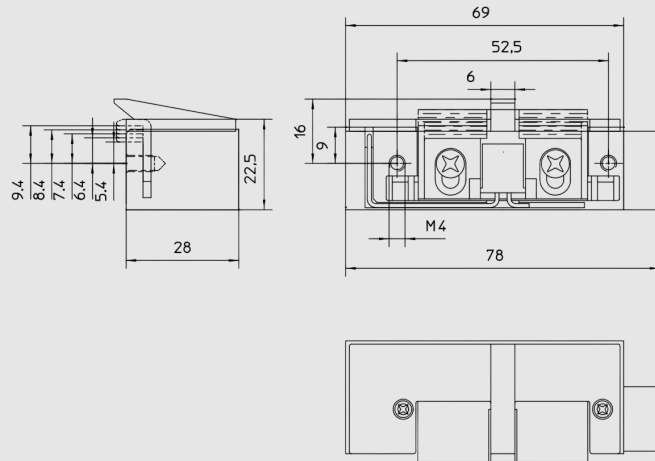

GEZE Yangın Kapısı Açma Mekanizması Kapı Alarmı Kontaklı,
Sessiz Fonksiyonlu ve Kilit Dil Kılavuzlu Kapı Otomatığı

FT201SFB

ÖZELLİKLER

- Duman ve yangına dayanıklı kapılar için onay beyanı
- Doğru akımda bir klikle neredeyse sessiz açılma
- Sessiz fonksiyonu, geri tepme sesi olmaması için kapı açma mandalının geri tepmesini azaltır
- Çift bobin teknolojisi daha büyük bir şebeke gerilimi aralığı sağlar
- Bağlı olan elektronik bileşenleri geri gerilime karşı koruyan entegre çift kutuplu EMC koruma diyodu
- Kilit dili ile etkinleştirilen kapı alarmı kontağı
- 4 mm ayarlanabilir otomatik kapı dili karşılığı, 1 mm aralıklarla
- Kapalı profil kenarlı kapılara montaj için kilit dili kılavuzu
- Ölçüler : 27.5 x 69 x 28 mm

TEKNİK VERİLER

Ticari isim	FT201SFB *
Ölçüler	27,5 x 69 x 28 mm
DIN standardına göre kapı yönü	Sol / sağ
Ayar konumu x aralık ölçüsü	5 x 1 mm
Kapı dili geçiş derinliği	6 mm
Montaj konumu yatay / dikey	Evet
Yüksüz akım	Hayır
Yük akımı	Evet
Değiştirilen parça	Hayır
Sürekli işletim gerilimi	12V / 24V AC/DC
Duman geçirmeyen kapılar için onay beyanı	Evet
Yangına dayanıklı kapılara uygunluk	Evet
Mekanik kilit açma	Hayır
Kapı denetimi	Evet
Çift kutuplu entegre elektromanyetik uyumlu koruma diyodu	Evet
Çift bobin teknolojisi	Evet