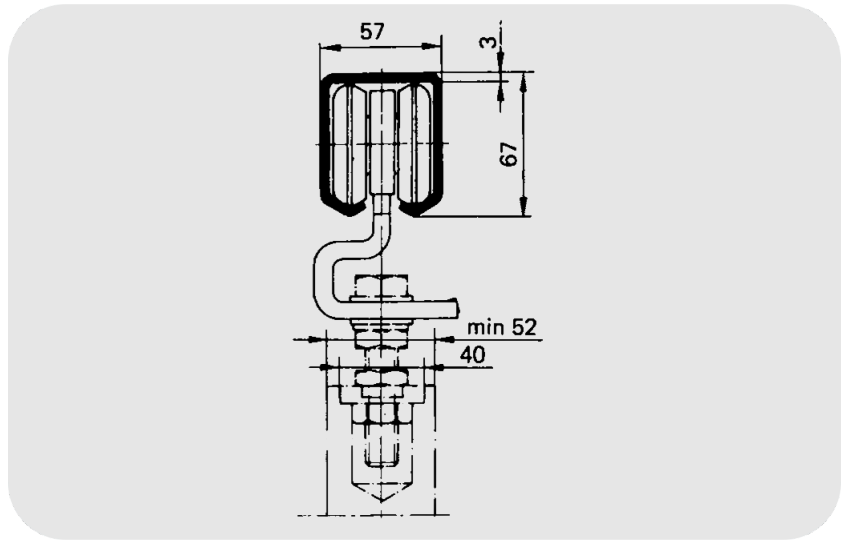

GEZE Apoll Kanat Ağırlığı 600 Kg Olan Endüstriyel ve Büyük Kapılar İçin Sürgü Aksamı

Apoll 600

#### ÖZELLİKLER

Kanat ağırlığı (maks.)  
Kanat sayısı  
Montaj şekli

600 kg  
1 kanatlı, 2 kanatlı  
İç tavan

## Apoll 600

GEZE Apoll Kanat Ağırlığı 600 Kg Olan Endüstriyel ve Büyük Kapılar İçin Sürgü Aksamı

### TEKNİK VERİLER

Ticari isim	Apoll gücü 2 - 600 kg ağırlığa kadar olan kayar kapılar için
Kanat ağırlığı (maks.)	600 kg
Kanat sayısı	1 kanatlı, 2 kanatlı
Montaj şekli	İç tavan