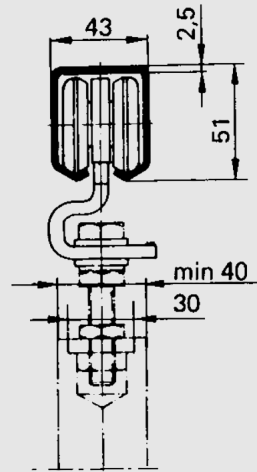

GEZE Apoll Kanat Ağırlığı 350 Kg Olan Endüstriyel ve Büyük Kapılar İçin Sürgü Aksamı

Apoll 350

#### ÖZELLİKLER

Kanat ağırlığı (maks.)  
Kanat sayısı  
Montaj şekli

350 kg  
1 kanatlı, 2 kanatlı  
İç tavan

## Apoll 350

GEZE Apoll Kanat Ağırlığı 350 Kg Olan Endüstriyel ve Büyük Kapılar İçin Sürgü Aksamı

### TEKNİK VERİLER

Ticari isim	Apoll gücü 1 - 350 kg ağırlığa kadar olan kayar kapılar için
Kanat ağırlığı (maks.)	350 kg
Kanat sayısı	1 kanatlı, 2 kanatlı
Montaj şekli	İç tavan