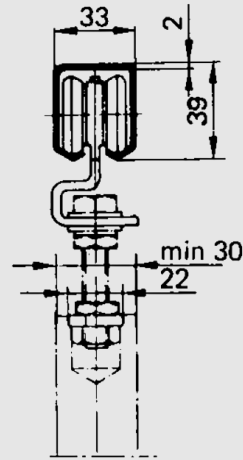

GEZE Apoll Kanat Ağırlığı 150 Kg Olan Endüstriyel ve Büyük Kapılar İçin Sürgü Aksamı

Apoll 150

ÖZELLİKLER

Kanat ağırlığı (maks.)
Kanat sayısı
Montaj şekli

150 kg
1 kanatlı, 2 kanatlı
İç tavan

Apoll 150

GEZE Apoll Kanat Ağırlığı 150 Kg Olan Endüstriyel ve Büyük Kapılar İçin Sürgü Aksamı

TEKNİK VERİLER

Ticari isim	Apoll gücü 0 - 150 kg ağırlığa kadar olan kayar kapılar için
Kanat ağırlığı (maks.)	150 kg
Kanat sayısı	1 kanatlı, 2 kanatlı
Montaj şekli	İç tavan