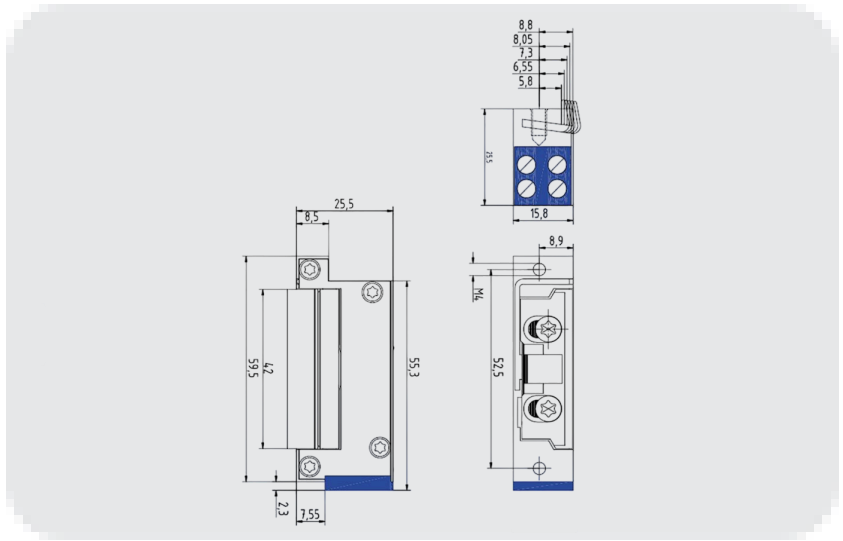

GEZE Kompakt Kapı Açma Mekanizması Singal İşlemcili Kapı Otomatığı

A5000--E

ÖZELLİKLER

Ölçüler	15.8 x 62.8 x 25.5 mm
DIN standardına göre kapı yönü	Sol / sağ
Ayar konumu x aralık ölçüsü	4 x 0.75 mm
Kapı dili geçiş derinliği	6.5 mm
Montaj konumu yatay / dikey	Evet
Yük akımı	Evet
Sürekli işletim gerilimi	12 - 24 V DC +/- 15%
Duman geçirmeyen kapılar için onay beyanı	Evet
Çift kutuplu entegre elektromanyetik uyumlu koruma diyodu	Evet
Çift bobin teknolojisi	Evet
Elektrik tasarrufu modlu sinyal işlemcisi	Evet

A5000--E

GEZE Kompakt Kapı Açma Mekanizması Sinyal İşlemcili Kapı Otomatiği

KULLANIM ALANLARI

- Otomatik kanat açma mekanizmalı standart ve duman geçirmeyen kapılar
- Sola ve sağa açılan kapıların yanı sıra dikey veya yatay olarak da monte edilebilir
- Doğru akıma bağlanır

ÜRÜN ÖZELLİKLERİ

- Duman geçirmeyen kapılar için onay beyanı
- Elektrik tasarrufu modlu ve otomatik gerilim ayarlı sinyal işlemcisi
- Çift bobin teknolojisi daha büyük bir şebeke gerilimi aralığı sağlar
- Bağlı olan elektronik bileşenleri geri gerilime karşı koruyan entegre çift kutuplu EMC koruma diyodu
- Kompakt ebatlar
- Yüksek başlangıç yükünde dahi kilit dilini güvenle serbest bırakır

TEKNİK VERİLER

Ticari isim	A5000--E *
Ölçüler	15.8 x 62.8 x 25.5 mm
DIN standardına göre kapı yönü	Sol / sağ
Ayar konumu x aralık ölçüsü	4 x 0.75 mm
Kapı dili geçiş derinliği	6.5 mm
Montaj konumu yatay / dikey	Evet
Yüksüz akım	Hayır
Yük akımı	Evet
Değiştirilen parça	Hayır
Sürekli işletim gerilimi	12 - 24 V DC +/- 15%
Duman geçirmeyen kapılar için onay beyanı	Evet
Mekanik kilit açma	Hayır
Çift kutuplu entegre elektromanyetik uyumlu koruma diyodu	Evet
Çift bobin teknolojisi	Evet
Elektrik tasarrufu modlu sinyal işlemcisi	Evet