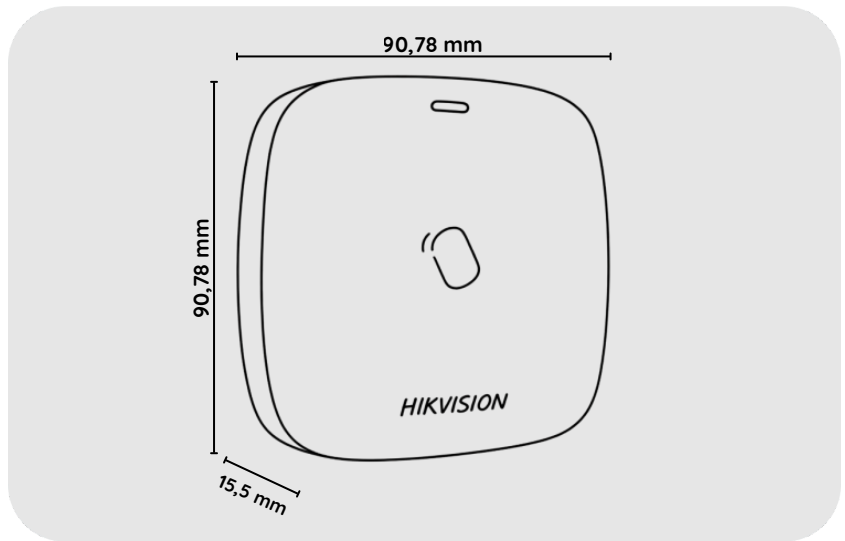

HIKVISION DS-PTA-WL-433 Kablosuz Kart Okuyucu

DS-PTA-WL-433

ÖZELLİKLER

- 433 MHz Kablosuz Kart Okuyucu (Beyaz)
- Çift yönlü kablosuz teknoloji kullanarak güvenilir koruma sağlar.
- Kartla silahlandırma veya silahsızlandırmayı destekler.
- Devriye giriş kartı (silah takma/çıkarma kartından farklı)
- Açık alanda 800 metreye kadar iletişim kurar.
- AES-128 şifreleme sistemi
- Ön ve Arka kapakta Tamper Switch
- IP 65 Sertifikalı
- Güç Kaynağı: 4 x AAA pil (Piller ürüne dahil değildir)
- Alarm Haber Alma Merkezi yazılımları ile uyumlu
- Boyutlar : 90,78 mm x 90,78 mm x 15,5 mm

- 433/868MHz çift yönlü kablosuz iletişim
- AES-128 şifreleme
- Çalışma Şekli: Yerinde kurma (3 saniye basılı tutma), uzaktan kurma (<1 saniye basılı tutma), devre dışı bırakma (<1 saniye basılı tutma)
- Devriye kartı (kurma/devre dışı bırakma kartından farklı) kontrolü
- Ön ve arka panel kurcalamaya karşı korumalı
- Koruma seviyesi: IP65
- Dış mekan kurulumu

Özellikler

Model	DS-PTA-WL Kablosuz Etiket Okuyucu	
Kablosuz Modül	RF hızı	10.0kbps/4.8kbps
	RF yöntemi	Çift yönlü iletişim
	RF şifreleme	AES-128
	RF frekansı	433/868 MHz
	RF mesafesi	800 m (açık alan)
	RF gücü	10 dBm
Arayüz & Bileşen	Sensör	1 RFID
	Kurcalama anahtarı	1
	Gösterge	3, kırmızı, yeşil ve turuncu
	Zil	Kart işlemi ve kurcalama alarmı uyarısı
Elektrik & Pil	Güç	3 VDC güç girişi
	Pil tipi	4 AAA pil
	Pil ömrü	5 yıl bekleme süresi
Diğerleri	Çalışma nemi	%10 ila %90 (yoğuşmasız)
	Çalışma sıcaklığı	-20°C ila +60°C (-4°F ila +140°F)
	Boyutlar (G x Y x D)	90,78 mm x 90,78 mm x 15,5 mm (3,57" x 3,57" x 0,61")
	Renk	Beyaz
	Koruma seviyesi	IP65
	Kurulum	Duvara monte