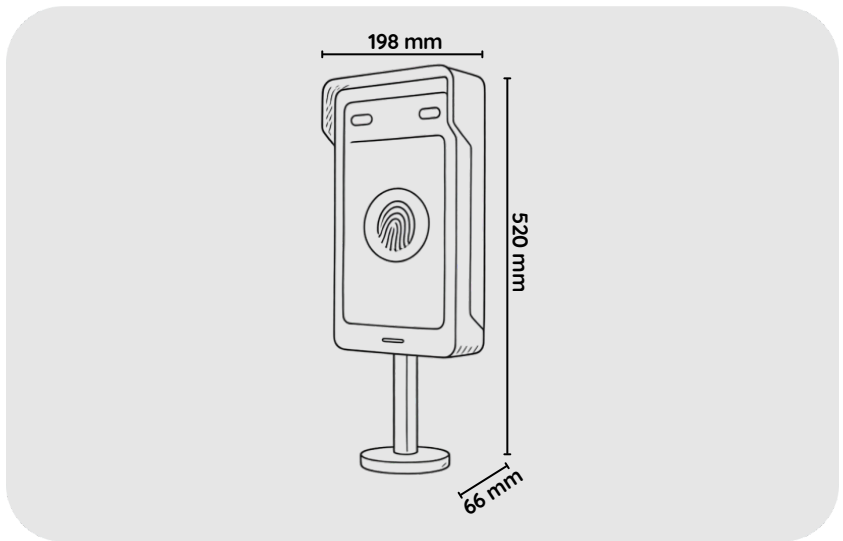

ÖZELLİKLER

- Salıncaklı Bariyer için yüz tanıma terminali
- 10,1 inç LCD Dokunmatik Ekran, 2 Megapiksel Kamera, 1080P, otomatik odaklama ve farklı boylardaki kişilere otomatik uyum sağlama özelliği
- Derin öğrenme algoritması
- 10.000 yüz, 50.000 olay depolama
- Sahtekarlık önleme tespiti
- TCP/IP, RS485, RS232 iletişimi, IP55
- Yüz Tanıma Doğruluk Oranı > %99
- Yüz Tanıma Süresi (1:N) ≤ 0,5s
- Yüz Tanıma Mesafesi: 0,3 m ~ 1 m