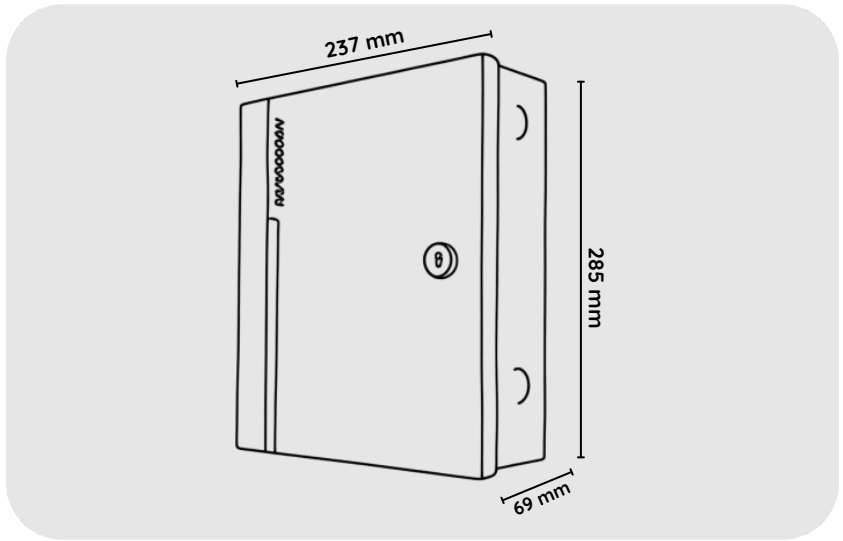

HIKVISION DS-K2802 Access Geçiş Kontrol Paneli

DS-K2802

## ÖZELLİKLER

- 2 Kapılı
- 32-bit işlemci
- 10.000 Kart Kapasitesi
- 50.000 Olay Kapasitesi
- TCP/IP Uplink Haberleşme
- 4 Adet Wiegand Kart Okuyucu Sayısı
- 1 Alarm Çıkışı
- 1 Adet Kapı Sensörü Girişi
- 2 Adet Çıkış Butonu Bağlantısı
- 2 Adet Kapı Röle Çıkışı
- Yangın Alarm Bağlantısı
- DC 12V
- Boyutlar : 285 mm x 237 mm x 69 mm (11,22" x 9,33" x 2,72")