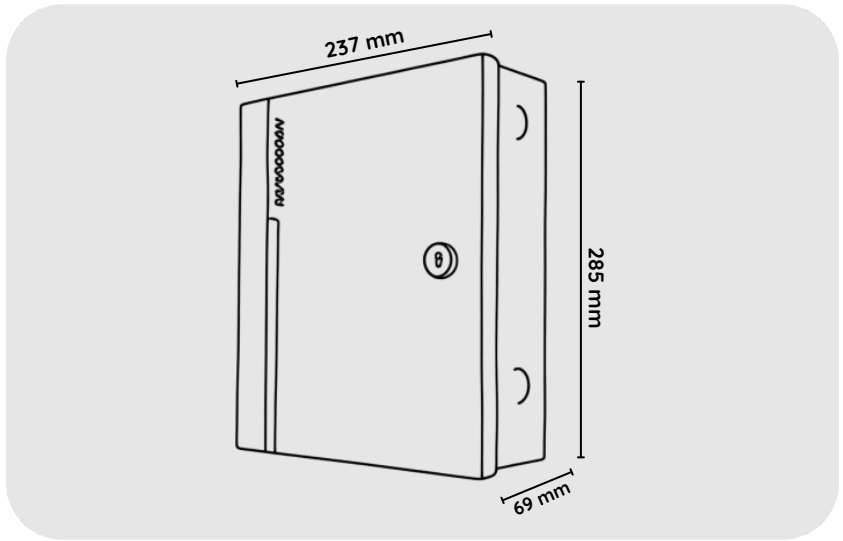

HIKVISION DS-K2801 Access Geçiş Kontrol Paneli

DS-K2801

ÖZELLİKLER

- 1 Kapılı
- 32-bit işlemci
- 10.000 Kart Kapasitesi
- 50.000 Olay Kapasitesi
- TCP/IP Uplink Haberleşme
- 4 Adet Wiegand Kart Okuyucu Sayısı
- 1 Alarm Çıkışı
- 1 Adet Kapı Sensörü Girişi
- 1 Adet Çıkış Butonu Bağlantısı
- 1 Adet Kapı Röle Çıkışı
- Yangın Alarm Bağlantısı
- DC 12V
- Boyutlar : 285 mm x 237 mm x 69 mm (11,22" x 9,33" x 2,72")

MODEL

DS-K2801 Tek Kapılı Erişim Kontrol Cihazı
DS-K2802 Çift Kapılı Erişim Kontrol Cihazı
DS-K2804 Dört Kapılı Erişim Kontrol Cihazı

ANA ÖZELLİKLER

- 32 bit yüksek hızlı işlemci
- TCP/IP ağ iletişimi, kendinden uyarlanabilir ağ arayüzü ile. İletişim verileri, bilgi güvenliğini sağlamak için şifrelenmiştir.
- Kart okuyucuya erişim için Wiegand arayüzünü destekler. Wiegand arayüzü W26/W34'ü destekler ve üçüncü taraf kart okuyucularla sorunsuz uyumludur.
- 10.000 kart bilgisi ve 50.000 kart okuma kaydı ile büyük depolama alanı.
- İlk kart fonksiyonu, süper kart ve süper şifre fonksiyonu, çevrimiçi yükseltme fonksiyonu ve kapıların çevrimiçi uzaktan kontrolünü destekler.
- NTP, manuel veya otomatik yöntemle zaman senkronizasyonunu destekler
- Cihazın çalışma durumunu algılayan izleme sistemi
- Erişim kontrol cihazı kapatıldığında veriler kalıcı olarak kaydedilebilir
- Normal/engelli/kara liste/devriye/ziyaretçi/zorlama/süper kart vb. çeşitli kart türlerini destekler.
- Kart okuyucu için kurcalama önleyici alarm, güvensiz kapı alarmı, zorla giriş kapı alarmı, kapı açma zaman aşımı alarmı, zorlama alarmı ve geçersiz kart okuma girişimleri alarmı, durum alarmı ve geri yükleme, çevrimdışı olay için yetersiz depolama alarmı, ağ kesintisi alarmı destekler.
- Maksimum 20 haneli kart numarasının tanınması ve saklanması.
- Çevrimiçi ve çevrimdışı çalışma modunu destekler.
- İstemci, devamsızlık fonksiyonunu destekler
- Yüksek/düşük sıcaklığa dayanıklı tasarım (-20°C ila +65°C)