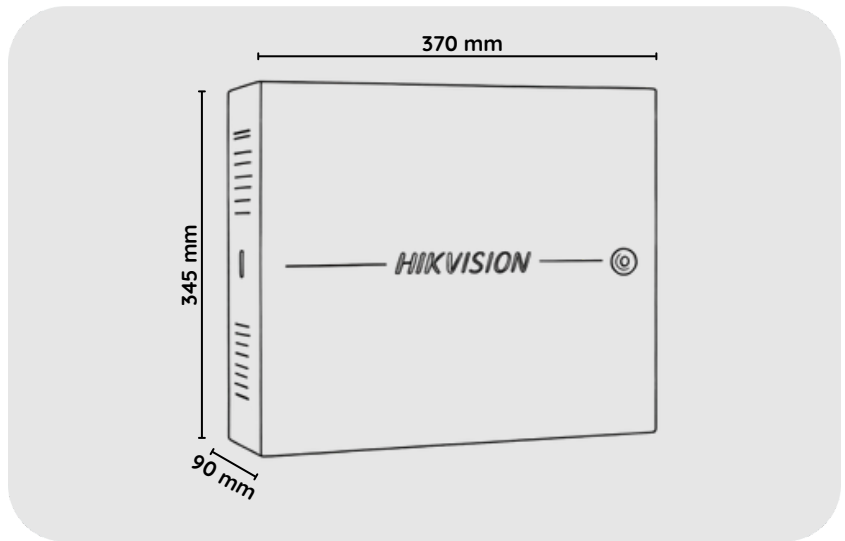

HIKVISION DS-K2602 Access Geçiş Kontrol Paneli

DS-K2602

ÖZELLİKLER

- 2 Kapılı
- 32-bit işlemci
- 100.000 Kart Kapasitesi, 300.000 Olay Kapasitesi
- TCP/IP ve RS-485 Uplink Haberleşme
- 4 adet Wiegand veya 4 adet RS-485 Kart Okuyucu Sayısı
- 4 Alarm Girişi, 4 Alarm Çıkışı
- 2 Adet Kapı Sensörü Girişi
- 2 Adet Çıkış Butonu Bağlantısı
- 2 Adet Kapı Röle Çıkışı
- Yangın Alarm Bağlantısı
- DC 12V / 1A
- -20°C / +65°C
- Boyutlar : 370 mm x 345 mm x 90 mm

Model	DS-K2601	DS-K2602	DS-K2604
Çalışma Nem Oranı	%10 ila %90 (Yoğuşmasız)	%10 ila %90 (Yoğuşmasız)	%10 ila %90 (Yoğuşmasız)
Boyutlar (UxGxY)	370mm x 345mm x 90 mm (14.6" x 13.6" x 3.5")	370mm x 345mm x 90 mm (14.6" x 13.6" x 3.5")	370mm x 345mm x 90 mm (14.6" x 13.6" x 3.5")
Sertifikasyon	CE, FCC	CE, FCC	CE, FCC