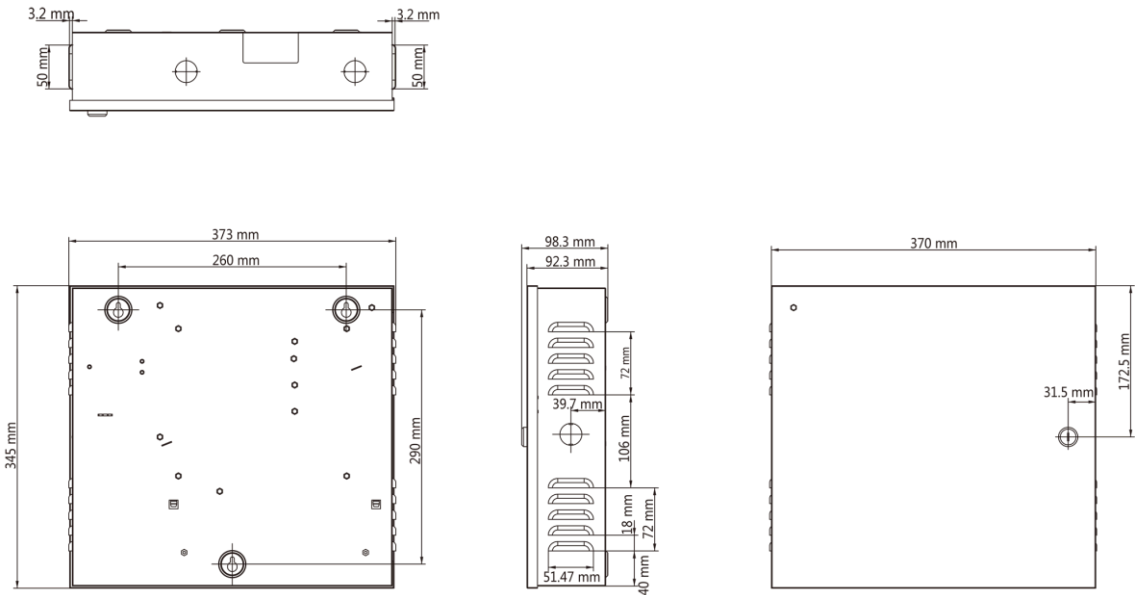

Boyutlar

OMEGA DOOR HARDWARE

OMEGA DOOR HARDWARE

Çağlayan Mah. Cihanşah Sk. No : 3 / A
Kağıthane - İstanbul / Türkiye

+90 532 557 69 47

info@omegacapidonanimlari.com

omegadoorhardware.com