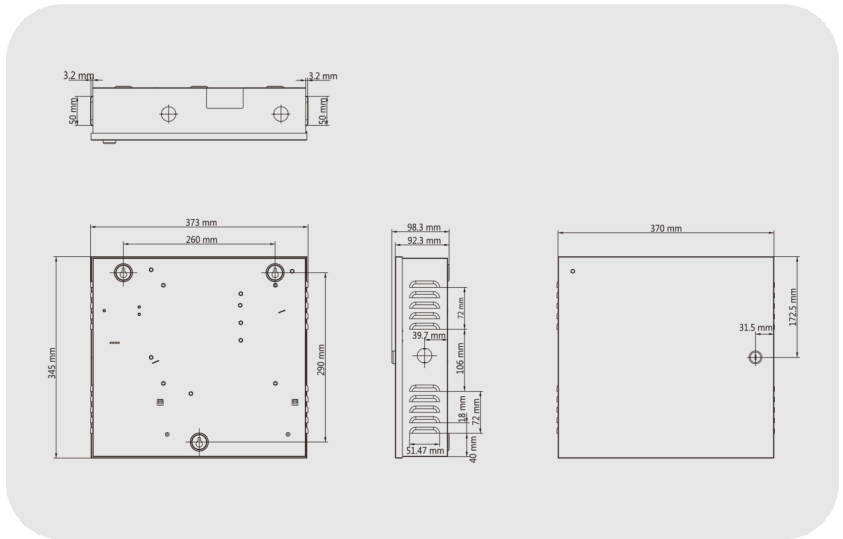

HIKVISION DS-K2601-T Access Geçiş Kontrol Paneli

DS-K2601-T

## ÖZELLİKLER

- 1 Kapılı
- 32-bit işlemci
- 100.000 Kart Kapasitesi
- 300.000 Olay Kapasitesi
- TCP/IP Uplink Haberleşme
- 4 adet Kart Okuyucu bağlanabilir
- 8 Alarm Çıkışı
- 4 Adet Kapı Sensörü Girişi
- 2 Adet Çıkış Butonu Bağlantısı
- 2 Adet Kapı Röle Çıkışı
- Yangın Alarm Bağlantısı
- DC 12V
- -20°C / +65°C

## DS-K2600T Serisi Eriřim Kontrol Cihazı

DS-K2600T serisi eriřim kontrol cihazı, TCP/IP ve RS-485 iletiřim protokollerini destekleyen ađ ve RS-485 arayüzüne sahiptir. Sistem güvenliđini artırmak için iletiřim verileri řifrelenmiřtir. Kontrol cihazı ayrıca çevrimdışı çalıřmayı destekler ve kurcalamaya karřı korumalı anahtarla tasarlanmıřtır.