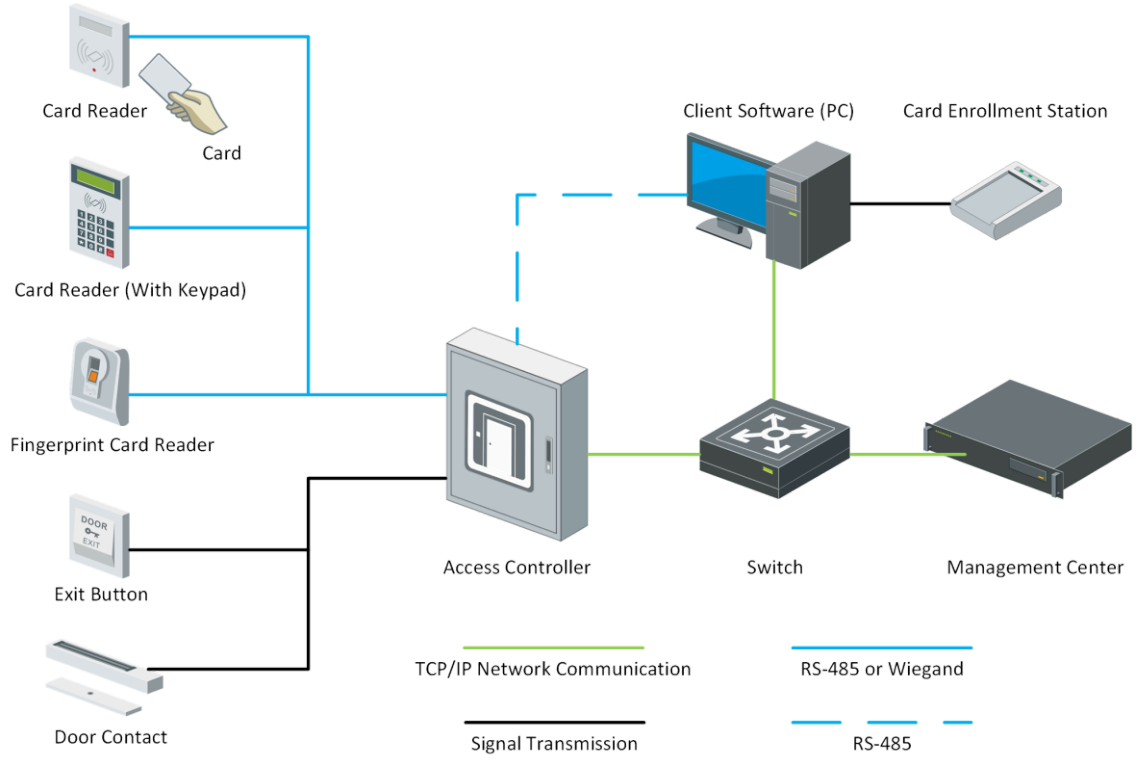

Tipik Uygulama