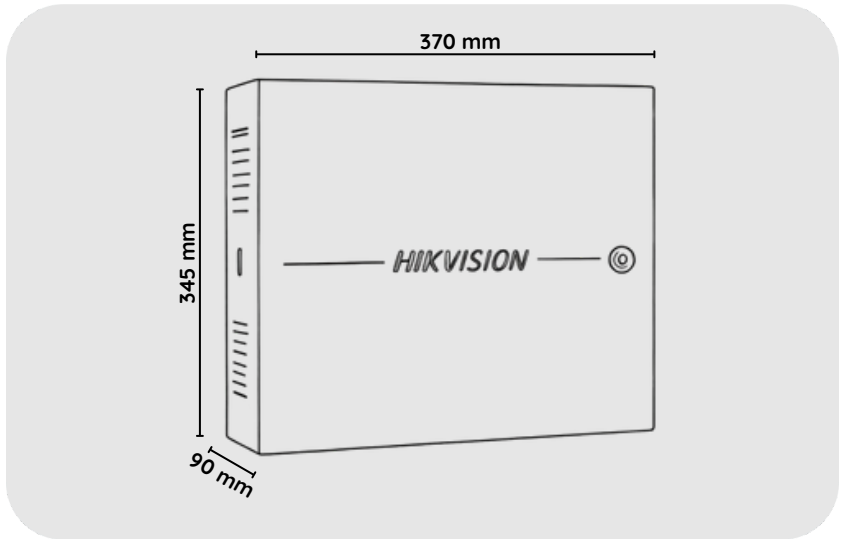

HIKVISION DS-K2601 Access Geçiş Kontrol Paneli

DS-K2601

ÖZELLİKLER

- 1 Kapılı
- 32-bit işlemci
- 100.000 Kart Kapasitesi, 300.000 Olay Kapasitesi
- TCP/IP ve RS-485 Uplink Haberleşme
- 2 adet Wiegand veya 2 adet RS-485 Kart Okuyucu Sayısı
- 4 Alarm Girişi, 2 Alarm Çıkışı
- 1 Adet Kapı Sensörü Girişi
- 1 Adet Çıkış Butonu Bağlantısı
- 1 Adet Kapı Röle Çıkışı
- Yangın Alarm Bağlantısı
- DC 12V / 1A
- -20°C / +65°C
- Boyutlar : 370 mm x 345 mm x 90 mm

Model	DS-K2601	DS-K2602	DS-K2604
Çalışma Nem Oranı	%10 ila %90 (Yoğuşmasız)	%10 ila %90 (Yoğuşmasız)	%10 ila %90 (Yoğuşmasız)
Boyutlar (UxGxY)	370mm x 345mm x 90 mm (14.6" x 13.6" x 3.5")	370mm x 345mm x 90 mm (14.6" x 13.6" x 3.5")	370mm x 345mm x 90 mm (14.6" x 13.6" x 3.5")
Sertifikasyon	CE, FCC	CE, FCC	CE, FCC