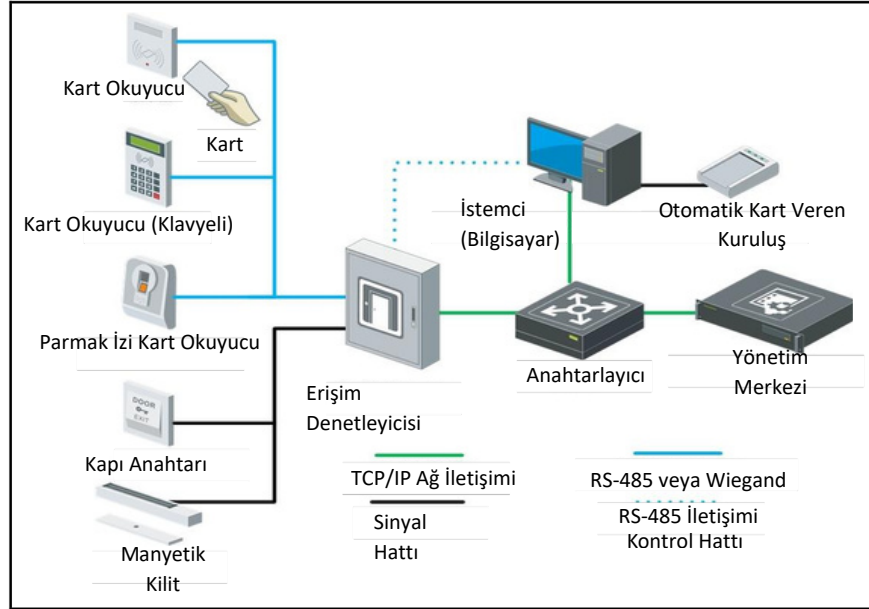

TİPİK UYGULAMA

Topolojik Grafik