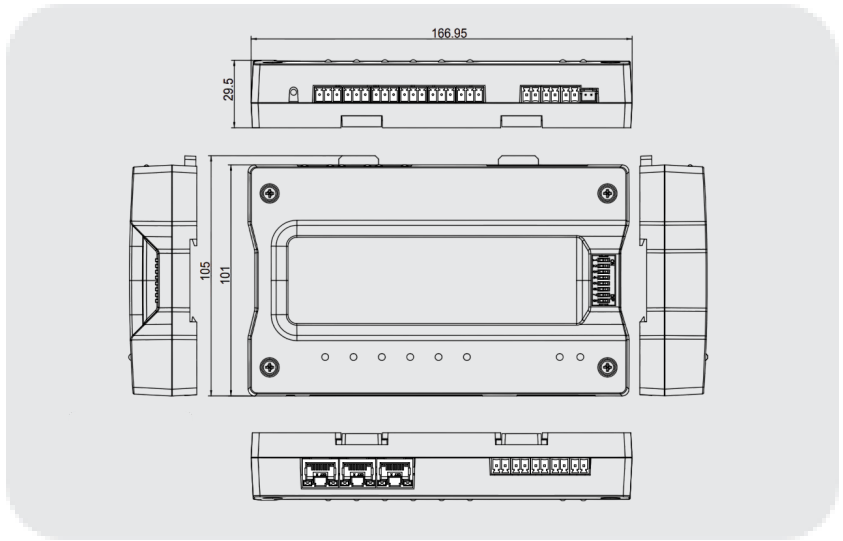

HIKVISION DS-K2210 Asansör Kontrol Master Ünite

DS-K2210

## ÖZELLİKLER

- Ana asansör kontrolörü
- 128 katın izinlerini kontrol edin.
- 20.000 kart ve 50.000 etkinlik depolama kapasitesi
- Yukarı Bağlantı İletişimi: TCP/IP ve RS-485
- Çoklu kimlik doğrulama modları
- Cihazı web istemcisi ve istemci yazılımı aracılığıyla yapılandırın ve yönetin.
- Gözetim ve kurcalamaya karşı koruma fonksiyonu
- Erişilebilir Kart Okuyucu: 2 adet Wiegand okuyucu veya 2 adet RS485 okuyucu

- Ana Asansör Kontrol Ünitesi, 20.000 Kart ve 50.000 Olay Depolama Alanı, 128 kata kadar izin
- Yukarı Bağlantı İletişimi: TCP/IP ve RS-485
- Erişilebilir Kart Okuyucu: 2 Wiegand okuyucu veya 2 RS-485 okuyucu
- Giriş arayüzü: Acil Durum Düğmesi × 1, Yangın Alarm Düğmesi × 1, Bakım Düğmesi × 1, Kasa Girişi × 2
- Çıkış arayüzü: Kapı Anahtarı Rölesi × 4, Alarm Rölesi × 4.

## Özellikler

Sistem	
İşlemci	32 bit
Ağ	
İletişim protokolü	TCP/IP
Arayüz	
Alarm girişi	1 Panik Butonu; 1 Yangın Alarm Butonu; 1 Bakım Butonu
Alarm çıkışı	4 Röle Çıkışı
RS-485	2
Wiegand	2
Genel	
Gösterge	Güç Açık: Sabit Yeşil, Düzgün Çalışıyor: Yanıp Sönen Yeşil, Çalışma Hatası: Sabit Kırmızı, Seri Port İletişim Kurmuyor: Kapalı, Seri Port İletişim Kuruyor: Sabit Yeşil, Röle NC: Kapalı, Röle NO: Sabit Yeşil, Ağ Bağlantısı Kesildi: Kapalı, Ağ Kablosu Bağlı: Sabit Sarı, Yanıp Sönen Yeşil, Ağ Etkinleştirildi: Sabit Sarı, Yanıp Sönen Yeşil,
Güç kaynağı	12 VDC±15%
Çalışma sıcaklığı	-40°F ila 158°F
Çalışma nemi	0% ila 90% (Yoğuşma Yok)
Boyutlar	167(U)mm x 105(G)mm x 30(Y)mm
Kurulum	Kılavuz Ray Montajı