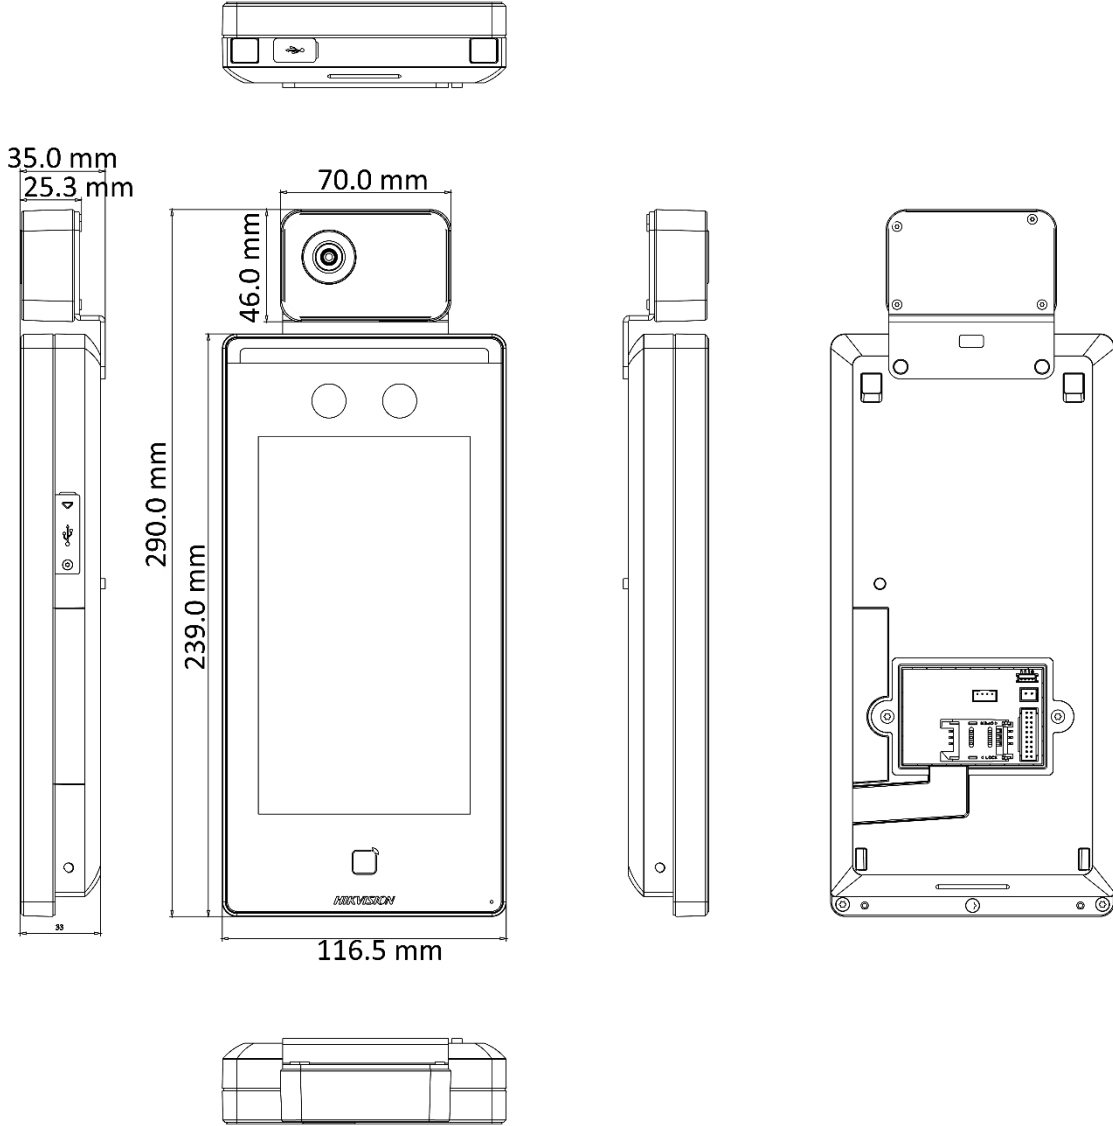

Çalışma sıcaklığı	0 °C ila 50 °C (32 °F ila 122 °F) Sıcaklık ölçümü için: 10 °C ila 35 °C (50 °F ila 95 °F)
Çalışma nemi	%10 ila %90 (Yoğuşma yok)
Uygulama ortamı	Sadece iç mekan ve rüzgarsız ortamlarda kullanım içindir.
Ağırlık	Brüt Ağırlık: 1,89 kg (4,17 lb) Net Ağırlık: 1,04 kg (2,29 lb)

Boyut

OMEGA DOOR HARDWARE

OMEGA DOOR HARDWARE

Çağlayan Mah. Cihanşah Sk. No : 3 / A
Kağıthane - İstanbul / Türkiye

+90 532 557 69 47

info@omegacapidonanimlari.com

omegadoorhardware.com