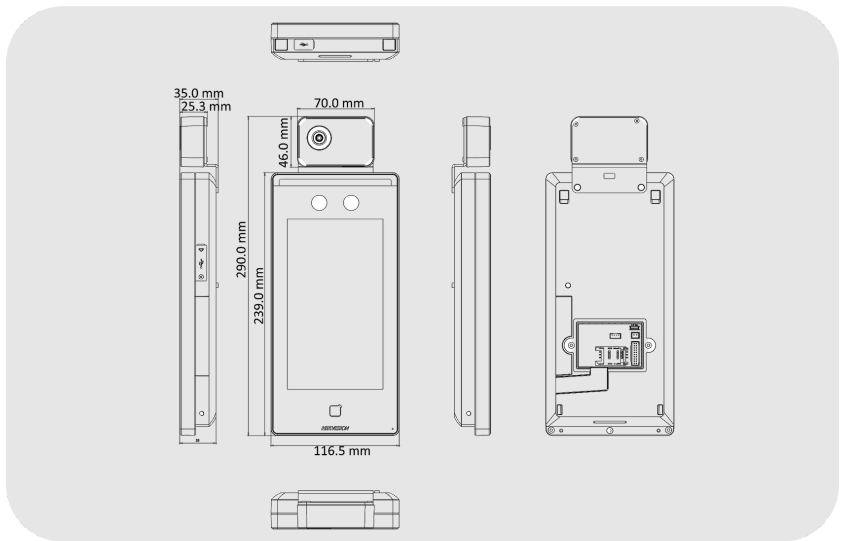

HIKVISION DS-K1TA70MI-T Isı Ölçerli Yüz Tanıma Terminali

DS-K1TA70MI-T

ÖZELLİKLER

- Sıcaklık ölçüm aralığı: 30 °C ila 45 °C (86 °F ila 113 °F), doğruluk: 0,1 °C, sapma: ± 0,5 °C
- Algılama mesafesi: 0,3 ila 1,8 m
- Yüz maskesi tespiti
- Kimlik doğrulama sayfasında sıcaklık ölçüm sonuçlarını görüntüler.
- 7 inç LCD dokunmatik ekran, 2 megapiksel geniş açılı lens, dahili Mifare kart okuma modülü
- Yüz tanıma süresi < 0,2 s/Kullanıcı
- Yüz tanıma doğruluk oranı ≥ %99
- 6000 kişilik kapasite, 6000 kart kapasitesi ve 100.000 etkinlik kapasitesi

DS-K1TA70MI-T yüz tanıma terminali, sıcaklık tarama fonksiyonuyla entegre edilmiş bir erişim kontrol cihazıdır. Hızlı bir şekilde sıcaklık ölçümü yapabilir ve anormal sıcaklık olaylarını merkeze iletebilir; bu da işletmeler, istasyonlar, konutlar, fabrikalar, okullar, kampüsler vb. gibi birçok senaryoda yaygın olarak kullanılmasını sağlar. Cihazın tıbbi kullanım için olmadığını lütfen unutmayın.

- Sıcaklık ölçüm aralığı: 30 °C ila 45 °C (86 °F ila 113 °F), doğruluk: 0,1 °C, sapma: ± 0,5 °C
- Tanıma mesafesi: 0,3 ila 1,8 m
- Yüz maskesi algılama
- Sıcaklık ölçüm sonuçlarını kimlik doğrulama sayfasında görüntüler
- 7 inç LCD dokunmatik ekran, 2 megapiksel geniş açılı lens, Dahili Mifare kart okuma modülü
- Yüz tanıma süresi < 0,2 s/Kullanıcı
- Yüz tanıma doğruluk oranı ≥ %99
- 6000 yüz kapasitesi, 6000 kart kapasitesi ve 100.000 olay kapasitesi