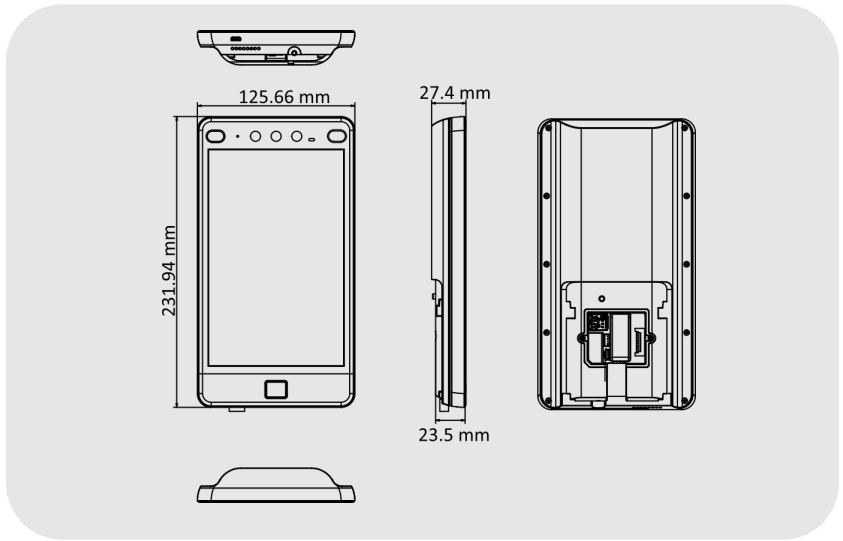

## ÖZELLİKLER

- Maksimum 50.000 yüz kapasitesi, maksimum 10.000 iris kapasitesi, maksimum 100.000 kart kapasitesi, maksimum 5000 parmak izi kapasitesi ve maksimum 150.000 olay kapasitesi.
- 8 inç LCD dokunmatik ekranlı iris tanıma özelliği; yüz tanıma için 2 MP geniş açılı lens ve iris tanıma için 5 MP tek lens; dahili M1 kart okuma modülü
- İstemci yazılımıyla çift yönlü ses
- TCP/IP ve Wi-Fi'yi destekler.
- Web istemcisi üzerinden yapılandırma
- Yüz tanıma mesafesi: 0,3 m ila 3 m; iris tanıma mesafesi: 40 cm ila 70 cm
- Yüz tanıma süresi < 0,2 s/Kullanıcı ve doğruluk oranı  $\geq$  %99; iris tanıma süresi < 1 s
- Maskeli yüz tanıma özelliğini destekler.

- Maksimum 50.000 yüz kapasitesi, Maksimum 10.000 iris kapasitesi, Maksimum 100.000 kart kapasitesi, Maksimum 5000 parmak izi kapasitesi ve Maksimum 150.000 olay kapasitesi
- 8 inç LCD dokunmatik ekranlı iris tanıma; yüz tanıma için 2 MP geniş açılı lens ve iris tanıma için 5 MP tek lens; dahili M1 kart okuma modülü
- İstemci yazılımı ile çift yönlü ses
- TCP/IP ve Wi-Fi desteği
- Web istemcisi üzerinden yapılandırma
- Yüz tanıma mesafesi: 0,3 m ila 3 m; İris tanıma mesafesi: 40 cm ila 70 cm
- Yüz tanıma süresi < 0,2 s/Kullanıcı ve doğruluk oranı  $\geq$  %99; iris tanıma süresi < 1 s
- Maskeli yüz tanımayı destekler