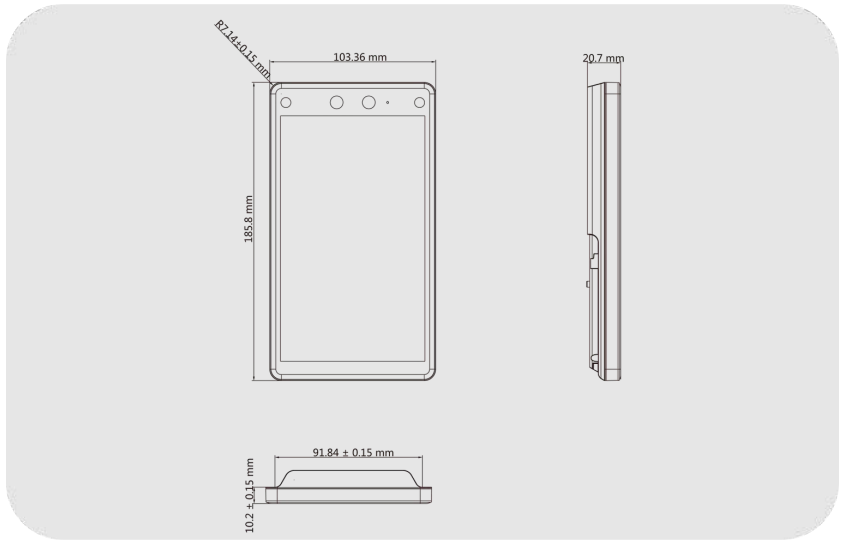

HIKVISION DS-K1T672M Yüz Tanıma Cihazı

DS-K1T672M

ÖZELLİKLER

- Çerçevesiz tasarıma sahip 7 inç dokunmatik ekran
- Ekran üzerinde kartı göstererek kart iznini doğrular.
- Yüz tanıma. Mesafe: 0,3 m ila 3 m, Süre < 0,2 s/Kullanıcı, Doğruluk oranı ≥ %99
- 50.000 yüz kapasitesi
- 50.000 kart kapasitesi (M1 kart)
- 50.000 etkinlik kapasitesi
- Wiegand protokolünü ve RS-485 protokolünü destekler.
- İç mekan ve ana istasyonlu çift yönlü ses sistemi.
- ISAPI ve ISUP5.0 protokollerini destekler.
- Web istemcisi üzerinden yapılandırma

- Zorunlu maske takma uyarısı: Tanınan yüz maske takmıyorsa, cihaz sesli bir hatırlatma yapacaktır. Aynı zamanda, kimlik doğrulama veya yoklama başarısız sayılacaktır.
- Yüz maskesi takma uyarısı: Tanınan yüz maske takmıyorsa, cihaz sesli bir hatırlatma yapacaktır. Aynı zamanda, kimlik doğrulama veya yoklama geçerli olacaktır.
- Çerçevesiz tasarıma sahip 7 inç dokunmatik ekran
- Kart iznini doğrulamak için ekranda kart gösterilir
- Yüz tanıma. Mesafe: 0,3 m ila 3 m, Süre < 0,2 s/Kullanıcı, Doğruluk oranı \geq %99
- 50.000 yüz kapasitesi, 50.000 kart kapasitesi (M1 kart) ve 50.000 olay kapasitesi
- Wiegand protokolü ve RS-485 protokolünü destekler
- İç mekan istasyonu ve ana istasyon ile çift yönlü ses
- ISAPI ve ISUP5.0 protokolünü destekler
- Web istemcisi üzerinden yapılandırma