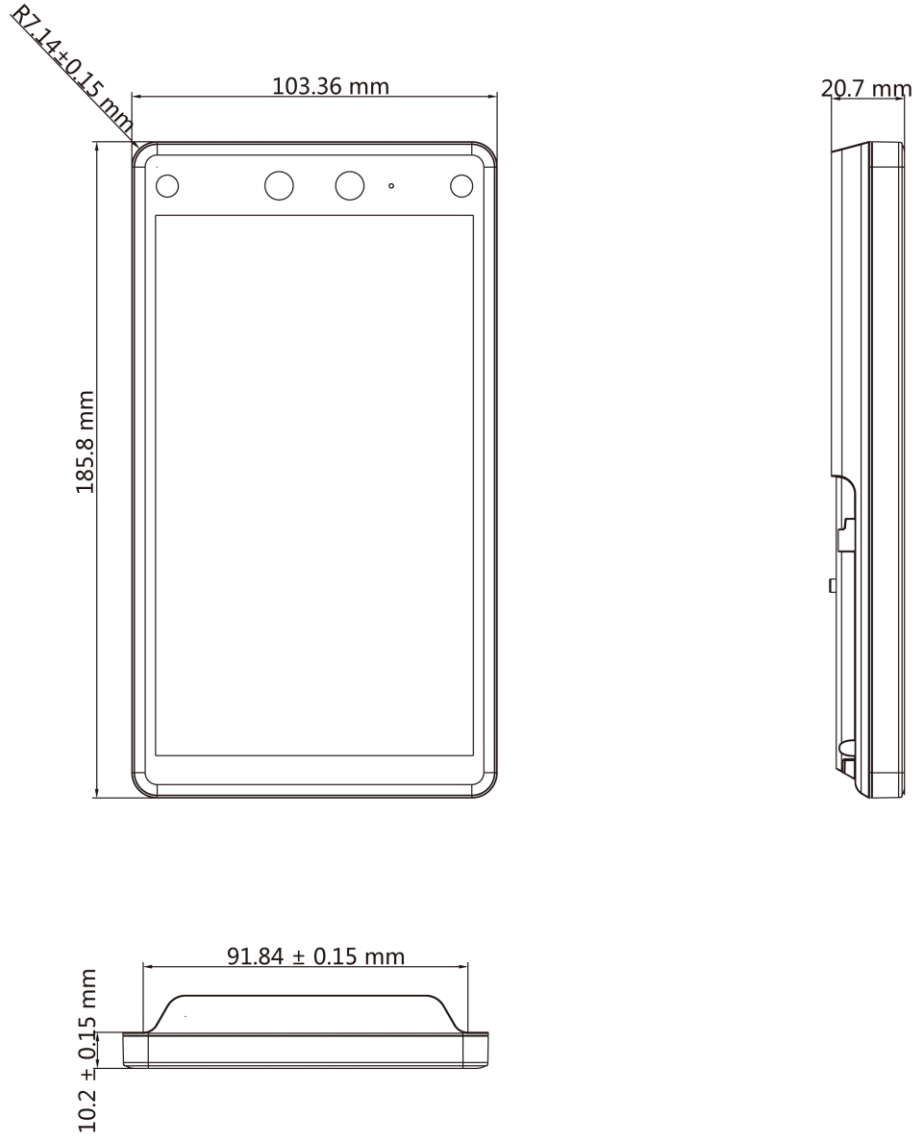

Dil	İngilizce, İspanyolca (Güney Amerika), Arapça, Tayca, Endonezce, Rusça, Vietnamca, Portekizce (Brezilya)
Platform	Hik-ProConnect ve HikCentral Professional

Boyut

OMEGA DOOR HARDWARE

OMEGA DOOR HARDWARE

Çağlayan Mah. Cihanşah Sk. No : 3 / A
Kağıthane - İstanbul / Türkiye

+90 532 557 69 47

info@omegapidonanimlari.com

omegadoorhardware.com