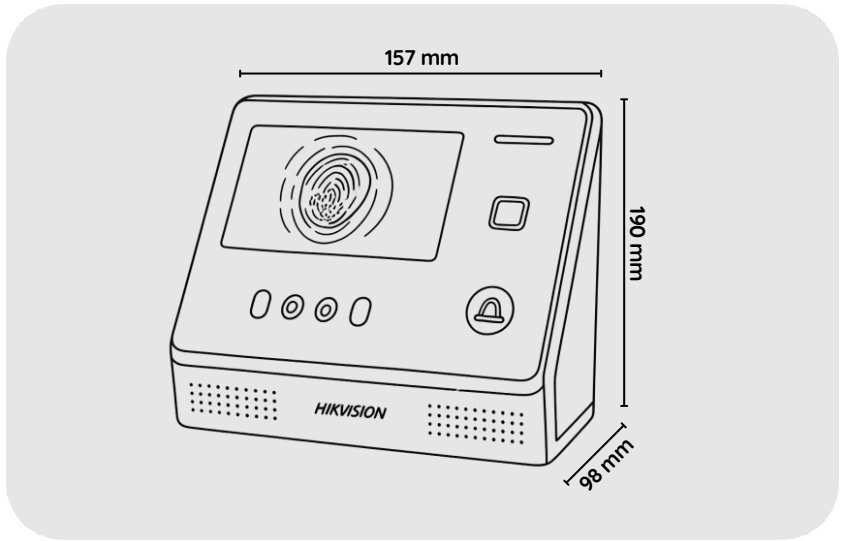

HIKVISION DS-KIT605MF Yüz Tanıma, Parmak İzi ve Kart Okuyucu

DS-KIT605MF

ÖZELLİKLER

- Yüz Tanıma / Parmak İzi / Mifare
- 32-bit İşlemci
- 5" (800 × 480 LCD Ekran)
- 5.000 Kart Kapasitesi, 100.000 Olay Kapasitesi, 5.000 Parmak İzi Kapasitesi
- TCP/IP, Wi-Fi, RS-485
- Wigan Uplink Haberleşme
- USB 2.0 Girişi
- 1 Adet Kapı Sensörü Girişi
- 1 Adet Çıkış Butonu Bağlantısı
- 1 Adet Kapı Röle Çıkışı
- 12VDC / 2A
- -15°C / 50°C

ANA ÖZELLİKLER

- Duvara ve tabana monte edilebilir
- Çalışma arayüzünü vb. görüntülemek için 5 inç LCD dokunmatik ekran
- 0,3 MP geniş açılı lens
- Yüz tanıma mesafesi: 0,3 m ila 1 m
- Canlı yüz algılama
- Derin öğrenme algoritmasına sahip yüksek performanslı işlemci
- Maksimum 2000 yüz fotoğrafı ve maksimum 5000 parmak izi depolama (Yalnızca F parmak izi fonksiyonunu destekleyen modellerde)
- Çoklu kimlik doğrulama modları: yüz fotoğrafı karşılaştırmasıyla kimlik doğrulama, kart okutup yüz fotoğrafı karşılaştırmasıyla kimlik doğrulama, özel mod vb.
- Doğru ve hızlı yüz tanıma fonksiyonu. Yüz tanıma süresi kişi başına en fazla 0,6 saniyedir ve yüz tanıma doğruluk oranı %99'dan fazladır.
- Yüz resmi verilerini ve kart verilerini TCP/IP üzerinden cihaza uygular veya USB flash sürücü aracılığıyla cihaza yükler.
- Bağımsız çalışma özelliği.
- Karşılaştırma sonuçlarını ve yakalanan yüz resimlerini istemci yazılımına veya diğerlerine iletir ve kaydeder.
- TCP/IP, Wi-Fi ve EHome genel ağ iletişimini destekler.
- RS-485 iletişimi ve Wiegand iletişimi aracılığıyla harici bir kart okuyucuya bağlanır.
- Wiegand iletişimi aracılığıyla harici erişim kontrol cihazına bağlanır.
- Terminalin hasar görmesi durumunda kapının açılmasını önlemek için güvenli kapı kontrol ünitesine bağlanır.
- Cihazı korumak ve düzgün çalışmasını sağlamak için izleme mekanizması tasarımı.