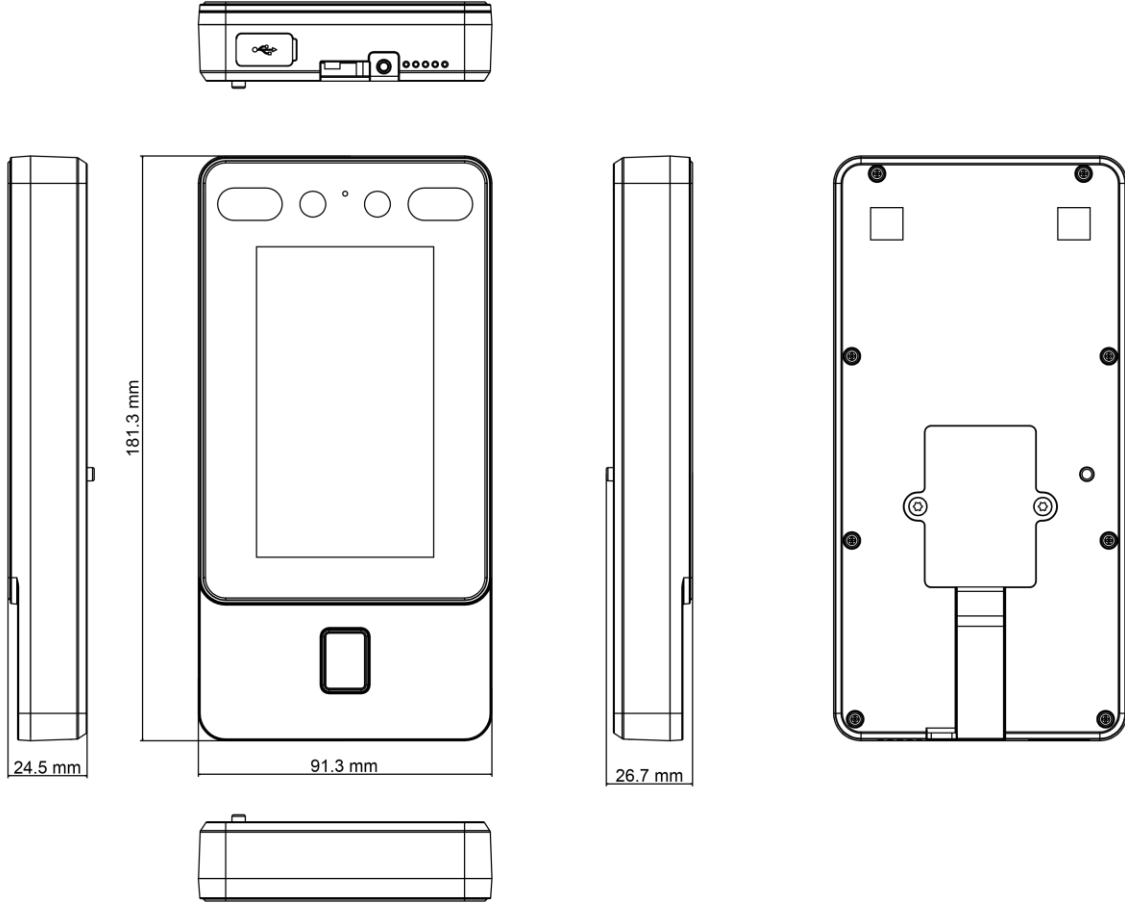

Boyutlar	91,3 mm × 181,3 mm × 24,5 mm (3,59" × 7,14" × 0,96")
Kurulum	Duvara Montaj
Koruma seviyesi	IP65
Dil	İngilizce, İspanyolca (Güney Amerika), Arapça, Tayca, Endonezce, Rusça, Vietnamca, Portekizce (Brezilya), Korece

Mevcut Model

DS-K1T342MFWX

Boyut

OMEGA DOOR HARDWARE

OMEGA DOOR HARDWARE

Çağlayan Mah. Cihanşah Sk. No : 3 / A
Kağıthane - İstanbul / Türkiye

+90 532 557 69 47

info@omegacapidonanimlari.com

omegadoorhardware.com