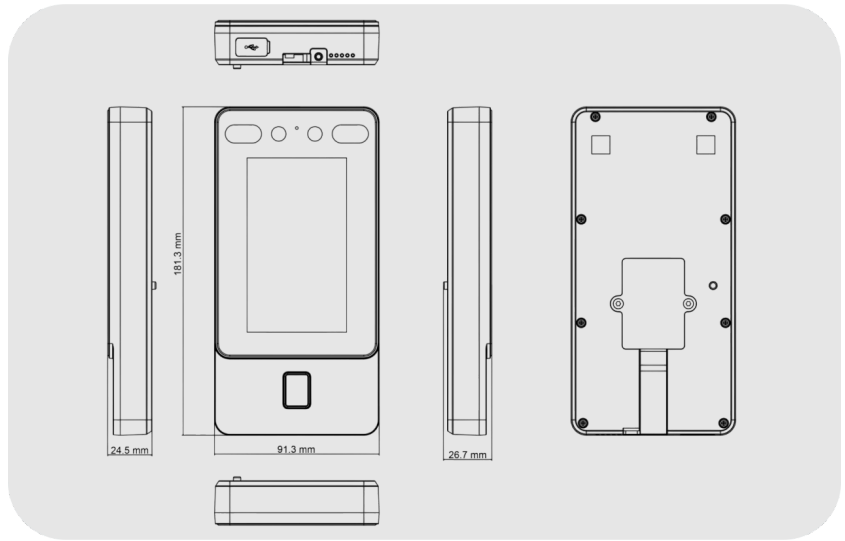

HIKVISION DS-KIT342MX Yüz Tanıma Terminali

DS-KIT342MX

ÖZELLİKLER

- Maksimum 1500 yüz ve maksimum 3000 kart kapasitesi.
- Yüz Tanıma Terminali, 4,3 inç LCD dokunmatik ekran, 2 megapiksel geniş açılı lens, Dahili M1 kart okuma modülü
- İstemci yazılımı, iç mekan istasyonu ve ana istasyon ile çift yönlü ses iletişimi; TCP/IP desteği.
- ISAPI ve ISUP5.0'ı destekler.
- Web istemcisi üzerinden yapılandırma
- Yüz Tanıma Mesafesi: 0,3 m ila 1,5 m
- Süre < 0,2 s/Kullanıcı
- Doğruluk oranı \geq %99
- Maske tanıma özelliğini destekler.
- IP65 koruma sınıfı

- Maksimum 1500 yüz kapasitesi, Maksimum 3000 parmak izi kapasitesi ve Maksimum 3000 kart kapasitesi
- Yüz Tanıma Terminali, 4,3 inç LCD dokunmatik ekran, 2 megapiksel geniş açılı lens, Dahili Mifare kart okuma modülü
- İstemci yazılımı, iç mekan istasyonu ve ana istasyon ile çift yönlü ses; TCP/IP ve Wi-Fi desteği
- ISAPI ve ISUP5.0 desteği
- Web istemcisi üzerinden yapılandırma
- Yüz Tanıma Mesafesi: 0,3 m - 1,5 m
- Süre: 0,2 s/Kullanıcı
- Doğruluk oranı: \geq %99
- Maske tanıma desteği

Boyutlar	91,3 mm × 181,3 mm × 24,5 mm (3,59" × 7,14" × 0,96")
Kurulum	Duvara Montaj
Koruma seviyesi	IP65
Dil	İngilizce, İspanyolca (Güney Amerika), Arapça, Tayca, Endonezce, Rusça, Vietnamca, Portekizce (Brezilya), Korece