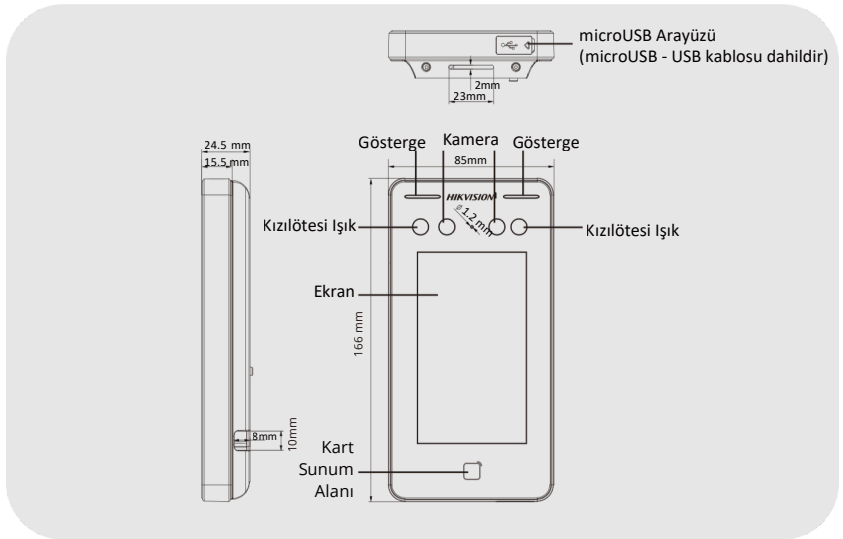

HIKVISION DS-K1T341AMF Yüz Tanıma Cihazı

DS-K1T341AMF

ÖZELLİKLER

- Maksimum 3000 yüz tanıma kapasitesi
- Maksimum 3000 parmak izi tanıma kapasitesi
- Maksimum 3000 kart tanıma kapasitesi
- Yüz Tanıma Terminali, 4,3 inç LCD dokunmatik ekran, 2 megapiksel geniş açılı lens, Dahili M1 kart okuma modülü
- İstemci yazılımı, iç mekan istasyonu ve ana istasyon ile çift yönlü ses iletişimi.
- TCP/IP'yi destekler.
- ISUP5.0 ve ISAPI'yi destekler.
- Web istemcisi üzerinden yapılandırma
- Yüz Tanıma Mesafesi: 0,3 m ila 1,5 m
- Süre < 0,2 s/Kullanıcı
- Doğruluk oranı \geq %99; IP65

- Yüz maskesi takma uyarısı: Tanınan yüz maske takmıyorsa, cihaz sesli bir hatırlatma yapacaktır. Aynı zamanda, kimlik doğrulama veya katılım geçerlidir.
- Zorunlu maske takma uyarısı: Tanınan yüz maske takmıyorsa, cihaz sesli bir hatırlatma yapacaktır. Aynı zamanda, kimlik doğrulama veya katılım başarısız olacaktır.
- Maksimum 3000 yüz kapasitesi, maksimum 3000 parmak izi kapasitesi ve maksimum 3000 kart kapasitesi
- Yüz Tanıma Terminali, 4,3 inç LCD dokunmatik ekran, 2 megapiksel geniş açılı lens, dahili M1 kart okuma modülü
- İstemci yazılımı, iç mekan istasyonu ve ana istasyon ile çift yönlü ses
- TCP/IP desteği
- ISUP5.0, ISAPI desteği
- Web istemcisi üzerinden yapılandırma
- Yüz Tanıma Mesafesi: 0,3 m ila 1,5 m
- Süre < 0,2 s/Kullanıcı
- Doğruluk oranı \geq %99; IP65