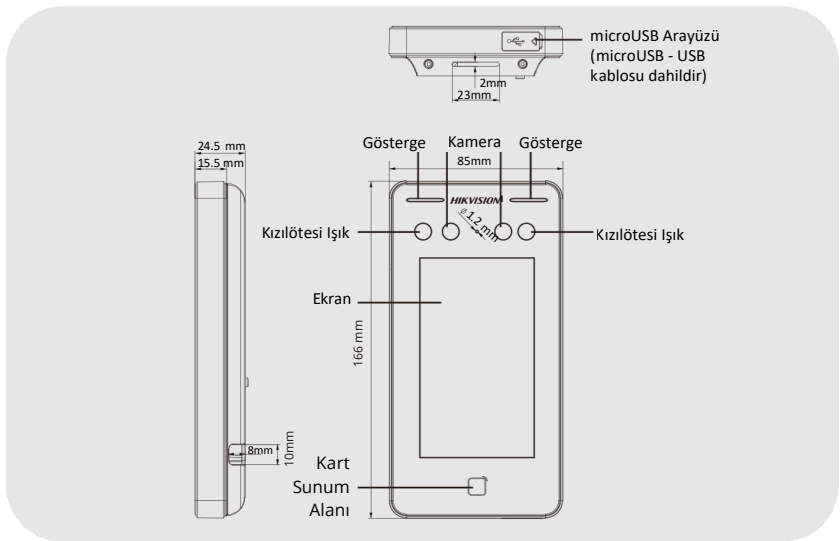

HIKVISION DS-KIT341AM Yüz Tanıma Access Terminal

DS-KIT341AM

ÖZELLİKLER

- Maksimum 3000 yüz ve maksimum 3000 kart kapasitesi.
- TCP/IP'yi destekler.
- Yüz Tanıma Terminali, 4,3 inç LCD dokunmatik ekran, 2 megapiksel geniş açılı lens, Dahili M1 kart okuma modülü
- ISUP5.0 ve ISAPI'yi destekler.
- Web istemcisi üzerinden yapılandırma
- Yüz tanıma. Mesafe: 0,3 m ila 1,5 m
- İstemci yazılımı, iç mekan istasyonu ve ana istasyon ile çift yönlü ses iletişimi.
- Süre < 0,2 s/Kullanıcı
- Doğruluk oranı \geq %99
- IP65

- Zorunlu maske takma uyarısı: Tanınan yüz maske takmıyorsa, cihaz sesli bir hatırlatma yapacaktır. Aynı zamanda, kimlik doğrulama veya yoklama başarısız olacaktır.
- Yüz maskesi takma uyarısı: Tanınan yüz maske takmıyorsa, cihaz sesli bir hatırlatma yapacaktır. Aynı zamanda kimlik doğrulama veya katılım geçerlidir
- Maksimum 3000 yüz kapasitesi ve maksimum 3000 kart
- TCP/IP desteği
- Yüz Tanıma Terminali, 4,3 inç LCD dokunmatik ekran, 2 megapiksel geniş açılı lens, dahili M1 kart okuma modülü
- ISUP5.0, ISAPI desteği
- Web istemcisi üzerinden yapılandırma
- Yüz tanıma. Mesafe: 0,3 m ila 1,5 m
- İstemci yazılımı, iç mekan istasyonu ve ana istasyon ile çift yönlü ses
- Süre < 0,2 s/Kullanıcı
- Doğruluk oranı \geq %99; IP65