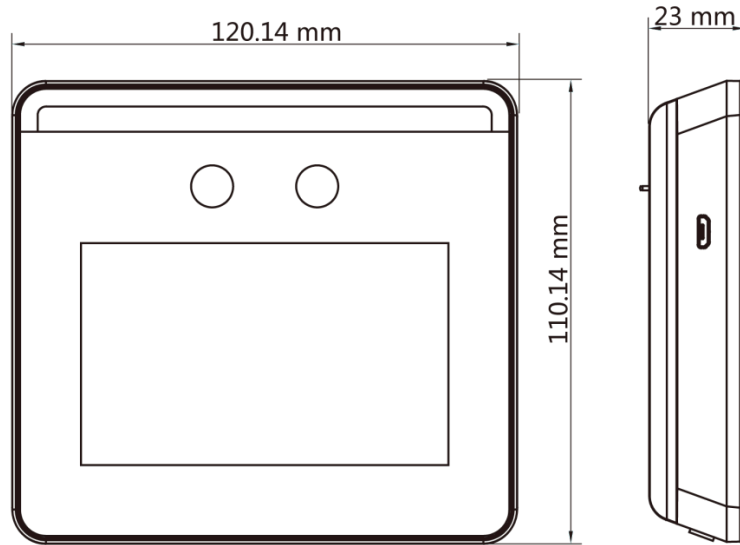

HIKVISION DS-K1T331W Yüz Tanıma Terminal Cihazı

DS-K1T331W

ÖZELLİKLER

- Yüz maskesi takma uyarısı: Tanınan yüz maske takmıyorsa, cihaz sesli bir hatırlatma yapacaktır. Aynı zamanda, kimlik doğrulama veya katılım geçerlidir.
- Zorunlu maske takma uyarısı: Tanınan yüz maske takmıyorsa, cihaz sesli hatırlatma yapacaktır. Aynı zamanda, kimlik doğrulama veya yoklama başarısız olacaktır.
- Yüz Tanıma Özellikli Erişim Kontrol Terminali, 3,97 inç LCD dokunmatik ekran, 2 megapiksel geniş açılı lens
- Maksimum 1000 yüz kapasitesi
- Web istemcisi üzerinden yapılandırma
- TCP/IP ve Wi-Fi iletişimini destekler.
- ISUP5.0 ve ISAPI'yi destekler.

Boyut

Özellikler

Sistem Parametreleri	
İşletim Sistemi	Linux
Kamera	Geniş dinamik aralıklı 2 MP çift lensli kamera
Kapasite	Kart: 1500 (Harici kart okuyucu bağlandığında) Yüz: 1000 Olay: 150.000
1:N yüz tanıma süresi	< 0,2 s
Genel	
Görüş Alanı (FOV)	Yüksek görüş alanı (HFOV) = 41°; Dikey görüş alanı (VFOV) = 75°
LCD Ekran	
LCD Ekran	3,97 inç dokunmatik ekran
Genel	
Yüz Tanıma Mesafesi	0,3 m ila 1,5 m
Arayüz	USB × 1, elektrikli k. × 1, kapı kont. × 1, kurcalama sens. × 1, çıkış düğm. × 1, RS-485 × 1
İletişim Modu	TCP/IP: 10/100 Mbps, otomatik ayarlamalı
Güç Kaynağı	12 V, 1,5 A, 18 W
Çalışma Sıcaklığı	-10 °C ila 55 °C (14 °F ila 131 °F)
Çalışma Nem Oranı	%10 ila %90 (yoğuşmasız)
Boyutlar	120 mm × 110 mm × 23 mm (4,7" × 4,3" × 0,9")
Uygulama Durumu	İç mekan kullanımı
Dil	İngilizce, İspanyolca (Güney Amerika), Arapça, Tayca, Endonezce, Rusça, Vietnamca, Portekizce (Brezilya)
Platform	Hik-ProConnect ve HikCentral Professional
İletişim Protokolü	HikCentral Pro OpenAPI ve Hik-ProConnect OpenAPI