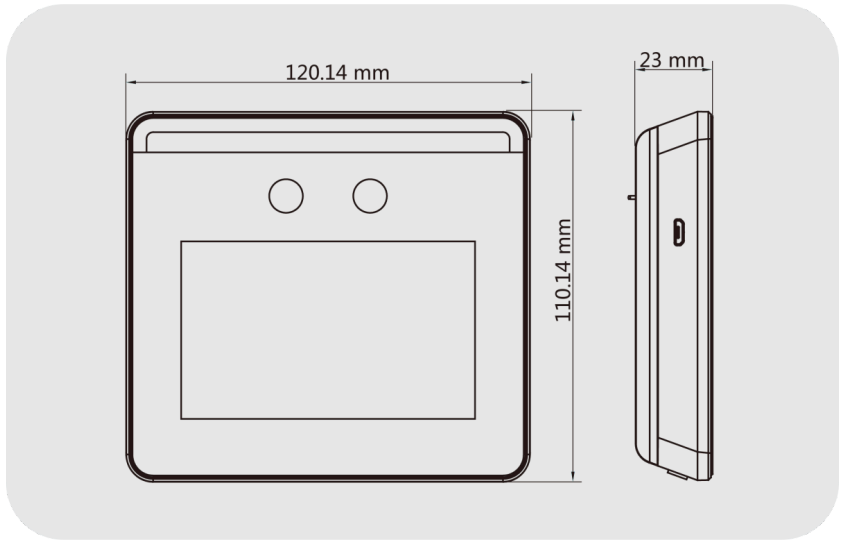

HIKVISION DS-K1T331W Yüz Tanıma Terminal Cihazı

DS-K1T331W

ÖZELLİKLER

- Yüz maskesi takma uyarısı: Tanınan yüz maske takmıyorsa, cihaz sesli bir hatırlatma yapacaktır. Aynı zamanda, kimlik doğrulama veya katılım geçerlidir.
- Zorunlu maske takma uyarısı: Tanınan yüz maske takmıyorsa, cihaz sesli hatırlatma yapacaktır. Aynı zamanda, kimlik doğrulama veya yoklama başarısız olacaktır.
- Yüz Tanıma Özellikli Erişim Kontrol Terminali, 3,97 inç LCD dokunmatik ekran, 2 megapiksel geniş açılı lens
- Maksimum 1000 yüz kapasitesi
- Web istemcisi üzerinden yapılandırma
- TCP/IP ve Wi-Fi iletişimini destekler.
- ISUP5.0 ve ISAPI'yi destekler.

Boyut

Özellikler

Sistem Parametreleri	
İşletim Sistemi	Linux
Kamera	Geniş dinamik aralıklı 2 MP çift lensli kamera
Kapasite	Kart: 1500 (Harici kart okuyucu bağlandığında) Yüz: 1000 Olay: 150.000
1:N yüz tanıma süresi	< 0,2 s
Genel	
Görüş Alanı (FOV)	Yüksek görüş alanı (HFOV) = 41°; Dikey görüş alanı (VFOV) = 75°
LCD Ekran	
LCD Ekran	3,97 inç dokunmatik ekran
Genel	
Yüz Tanıma Mesafesi	0,3 m ila 1,5 m
Arayüz	USB × 1, elektrikli k. × 1, kapı kont. × 1, kurcalama sens. × 1, çıkış düğm. × 1, RS-485 × 1
İletişim Modu	TCP/IP: 10/100 Mbps, otomatik ayarlamalı
Güç Kaynağı	12 V, 1,5 A, 18 W
Çalışma Sıcaklığı	-10 °C ila 55 °C (14 °F ila 131 °F)
Çalışma Nem Oranı	%10 ila %90 (yoğuşmasız)
Boyutlar	120 mm × 110 mm × 23 mm (4,7" × 4,3" × 0,9")
Uygulama Durumu	İç mekan kullanımı
Dil	İngilizce, İspanyolca (Güney Amerika), Arapça, Tayca, Endonezce, Rusça, Vietnamca, Portekizce (Brezilya)
Platform	Hik-ProConnect ve HikCentral Professional
İletişim Protokolü	HikCentral Pro OpenAPI ve Hik-ProConnect OpenAPI