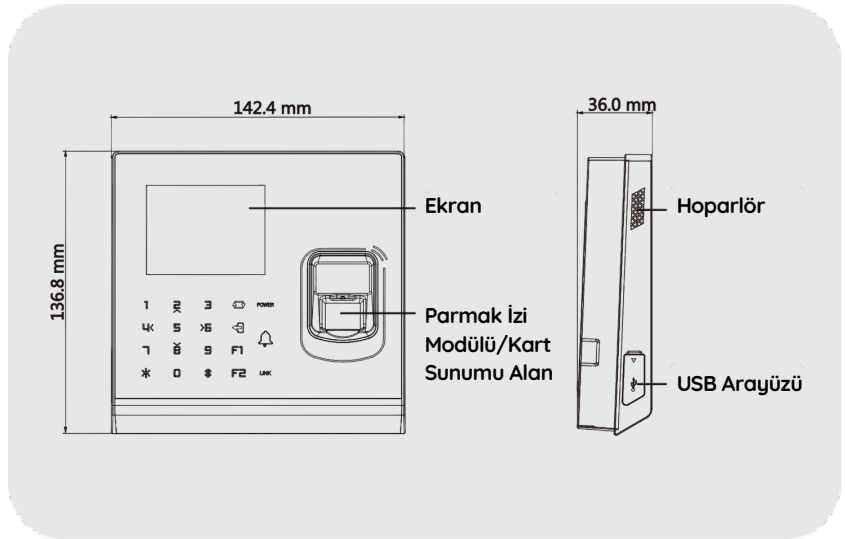

HIKVISION DS-K1T201MF Parmak İzi ve Kart Okuyucu

DS-K1T201MF

ÖZELLİKLER

- Mifare
- 32-bit İşlemci
- 2.8" (320 × 240 LCD-TFT Ekran)
- 100.000 Kart Kapasitesi, 300.000 Olay Kapasitesi, 5.000 Parmak İzi Kapasitesi
- TCP/IP, Wi-Fi Uplink Haberleşme
- USB 2.0 Girişi
- 1 Adet Kapı Sensörü Girişi
- 1 Adet Çıkış Butonu Bağlantısı
- 1 Adet Kapı Röle Çıkışı
- Sabotaj Alarmı
- 12VDC / 3A
- -30°C / 65°C
- Boyutlar : 137 mm × 142 mm × 35 mm

DS-K1T201 serisi, parmak izi tanıma, yüz algılama, Wi-Fi, akıllı kart tanıma, LCD ekran ve fotoğraf çekme teknolojisi gibi birçok gelişmiş teknolojiye sahip optik IP tabanlı parmak izi erişim kontrol terminalidir. 2,8 inç LCD ekran ve HD kamera (isteğe bağlı 2 MP) ile tasarlanmıştır. Optik parmak izi tanıma modülü (1:1 modu ve 1:N modunu destekler) ile donatılmıştır ve çevrimdışı çalışmayı destekler.