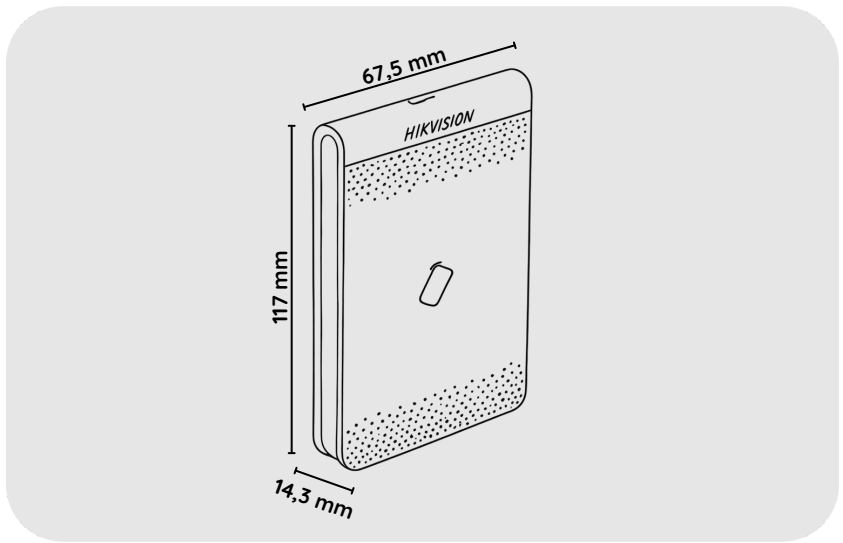

## ÖZELLİKLER

- Proximity ve Mifare
- 13.56MHz ve 125KHz Kart Okuma Frekansı
- USB 2.0
- ISO 14443 Type A/B ve ISO7816
- Güç Kaynağı 200mA
- -20°C / 65°C
- Boyutlar : 117 mm × 67,5 mm × 14,3 mm
- Sürücü gerektirmeyen tak ve çalıştır USB teknolojisi
- Veri iletişimde güvenliği sağlamak için yüksek seviyeli şifreleme algoritması kullanır.

D8E, kart ihraç eden kuruluşlar, çip tedarikçileri ve test kuruluşları tarafından gerekli bir temassız kart test cihazı olarak kullanılan, temassız bir IC kart kayıt istasyonudur.

PSAM kart yuvasının boyutu iki SIM karta eşittir. Kart kayıt istasyonu, USB arayüzü aracılığıyla PC'ye veya diğer cihazlara bağlanabilir.