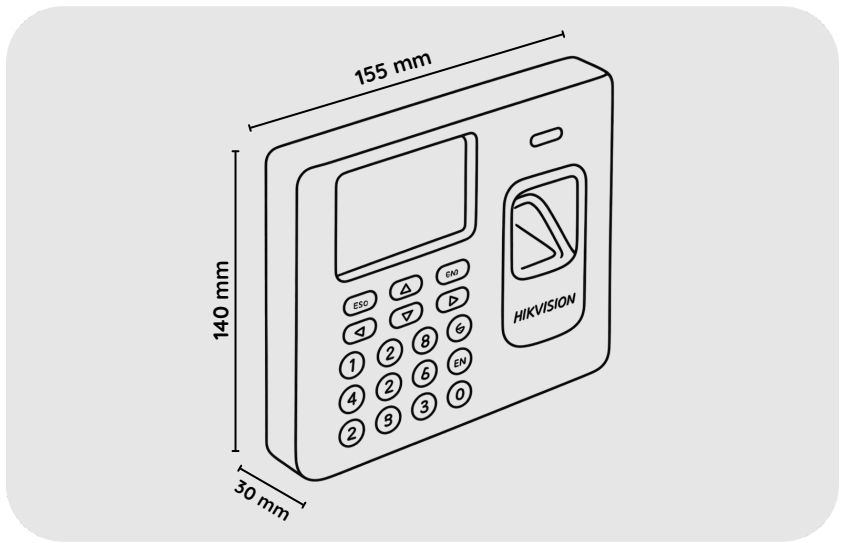

HIKVISION DS-K1A802MF Parmak İzi ve Kart Okuyucu

DS-K1A802MF

ÖZELLİKLER

- Mifare Parmak İzi Zaman Takip Terminali
- LCD Ekranlı Acces Kontrol Terminali
- 3.000 Parmak İzi 3.000 Kart ve 100.000 Olay Kapasitesi
- Optik Parmak İzi Okuyucusu
- TCP-IP
- Wi-Fi (Connect to Secure Module)
- Yedek pil desteği (isteğe bağlı)
- Kamu ağı iletişimi için EHome
- Çoklu zamanlı devam durumu
- Boyutlar (Uzunluk x Genişlik x Yükseklik) : 140 mm x 155 mm x 30 mm

Özellikler

- Kişi bilgisi yapısı: çalışan kimliğine dayalı
- Giriş, çıkış, molaya giriş, moladan çıkış, fazla mesai girişi, fazla mesai çıkışı dahil olmak üzere 6 farklı devam durumunu destekler
- Çoklu dil desteği: İngilizce, Vietnamca, Brezilya Portekizcesi, İspanyolca, Fransızca, İtalyanca, Arapça ve Tayca
- EHome 4.0 veya 5.0 protokolü aracılığıyla genel ağa erişim sağlar ve istemci veya cihazda EHome parametrelerini ayarlar
- Zaman, tarih, hafta ve devam bilgilerini görüntülemek için 2,8 inç LCD ekran
- Terminalden yazılıma uzaktan parmak izi kaydetmeyi destekler
- Maksimum 3000 kullanıcı, maksimum 3000 parmak izi ve maksimum 100.000 etkinlik kaydı
- İki katılım doğrulama modu: kişiyle doğrulama, cihazla doğrulama
- Bağımsız çalışma (yerel olarak kişi, kart ve parmak izi eklemeyi destekler)
- Kart okuma verilerini ve katılım raporunu USB flash sürücüye aktarır
- 32 normal vardiya, 32 adam-saat vardiyası ve 32 katılım tatil programı
- Katılım raporunu otomatik olarak oluşturur ve katılım verilerini kolayca görüntüler
- Üçüncü taraf etkinleştirme mevcuttur
- IP adresi çakışması tespiti