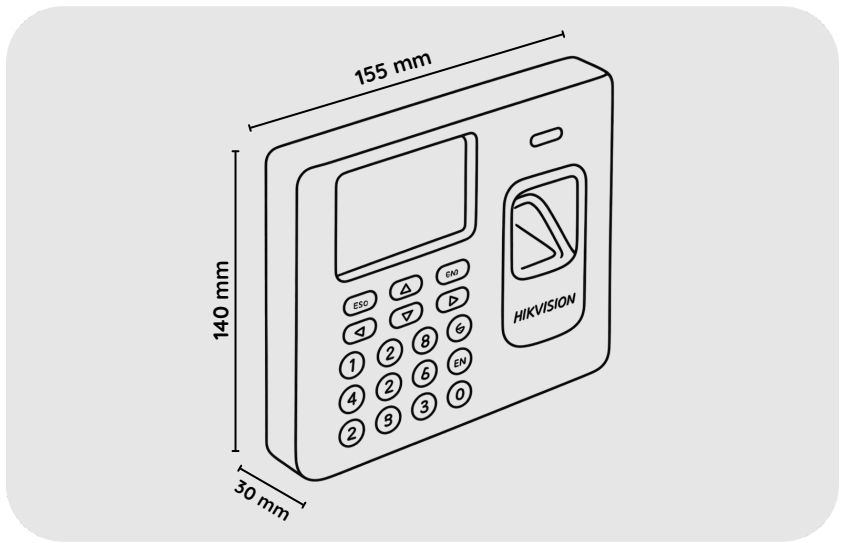

HIKVISION DS-K1A802EF Parmak İzi Okuyucu

DS-K1A802EF

## ÖZELLİKLER

- Proximity Parmak İzi Zaman Takip Terminali
- LCD Ekranlı Acces Kontrol Terminali
- 3.000 Parmak İzi 3.000 Kart ve 100.000 Olay Kapasitesi
- Optik Parmak İzi Okuyucusu
- TCP-IP
- Wi-Fi (Connect to Secure Module)
- Yedek pil desteği (isteğe bağlı)
- Kamu ağı iletişimi için EHome
- Çoklu zamanlı devam durumu
- Boyutlar (Uzunluk x Genişlik x Yükseklik) : 140 mm x 155 mm x 30 mm

## Teknik Özellikler

Model	DS-K1A802EF
Depolama	3000'e kadar geçerli kart, 100.000 kayıt, 150.000 devam kaydı
İşletim sistemi	Linux
iVMS-4200	Desteği
Parmak izi kapasitesi	3000'e kadar parmak izi; kişi başına en fazla 10 parmak izi
Kart okuma yanıt süresi	< 1 s
Parmak izi tanıma süresi	< 1 s
Parmak izi karşılaştırma modu	1:1 ve 1:N
Yanlış Kabul Oranı (FAR)	≤ 0.001%
Yanlış Reddetme Oranı (FRR)	≤ 0.01%
Parmak izi tanıyıcı	Optik parmak izi tanıma modülü
Kart okuma modu	EM kartlar, özel şekilli kartlar dahil; metal ortamda kart okumayı destekler.
Kart okuma mesafesi	0 ila 5 cm
Lityum pil	Desteklenmiyor
İletim hızı	LAN: 10/100 Mbps otomatik uyarlamalı
Wi-Fi	Destekleniyor
USB arayüzü	USB 2.0, Tip A
LCD ekran	2,8 inç 320 × 240 LCD-TFT ekran
Tuş takımı	Fiziksel tuşlar (arka ışık yok)
LED gösterge	Güç/durum (kırmızı/yeşil)
Ses	1 zil, 1 hoparlör
Güç kaynağı	12 VDC/1 A
Çalışma sıcaklığı	-10 °C ila +55 °C (14 °F ila +131 °F)
Çalışma nemi	%10 ila %90 (yoğuşmasız)
Uygulama modu	İç mekan
Renk	Siyah (dahil), altın (isteğe bağlı), gümüş (isteğe bağlı), beyaz (isteğe bağlı)
Boyutlar (U × G × Y)	140 mm × 155 mm × 30 mm (5,51" × 6,01" × 1,18")
Kurulum	Yüze montaj, metal kapı montajı, masa standı