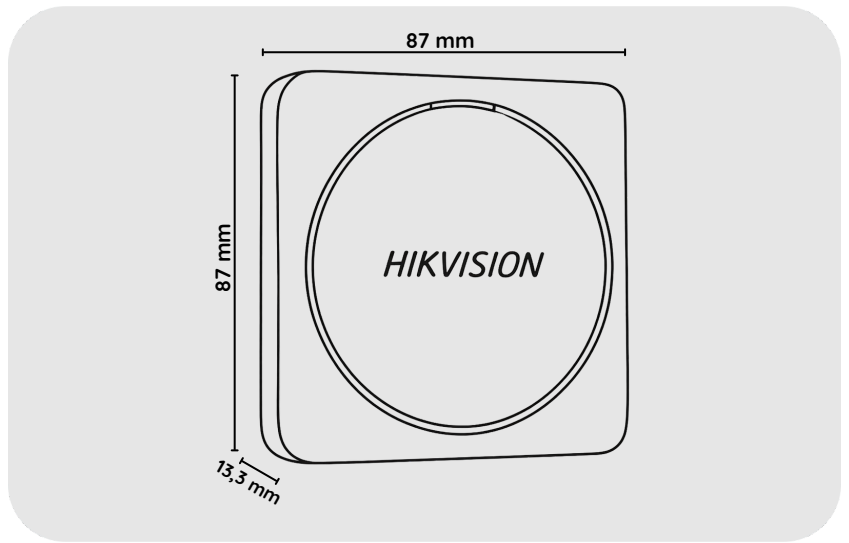

HIKVISION DS-K1801MK Mifare Kart Okuyucu

DS-K1801MK

ÖZELLİKLER

- Mifare kart okuyucu
- RS-485 Bağlantısı
- Wiegand Bağlantı
- Sabotaj Alarmı
- IP65
- Boyutlar : 87 mm × 87 mm × 13,3 mm

Özellikler

Arayüz	
Wiegand	1, W26/W34
Kimlik Doğrulama	
Kart Tipi	EM kartı, M1 kartı
Genel	
Güç Kaynağı	12 VDC, 0,15 A
Güç Tüketimi	≤ 1,6 W
Çalışma Sıcaklığı	-20 °C ila 65 °C (-4 °F ila 149 °F)
Çalışma Nem Oranı	%10 ila %90 (yoğuşmasız)
Boyutlar	87 mm × 87 mm × 13,3 mm (3,43" × 3,43" × 0,52")
Ağırlık	Brüt ağırlık: 0,22 kg (0,49 lb) Net ağırlık: 0,14 kg (0,31 lb)
Tuş Takımı	N/A/12 Tuş (0 ila 9, *, #)
Zil	Destek