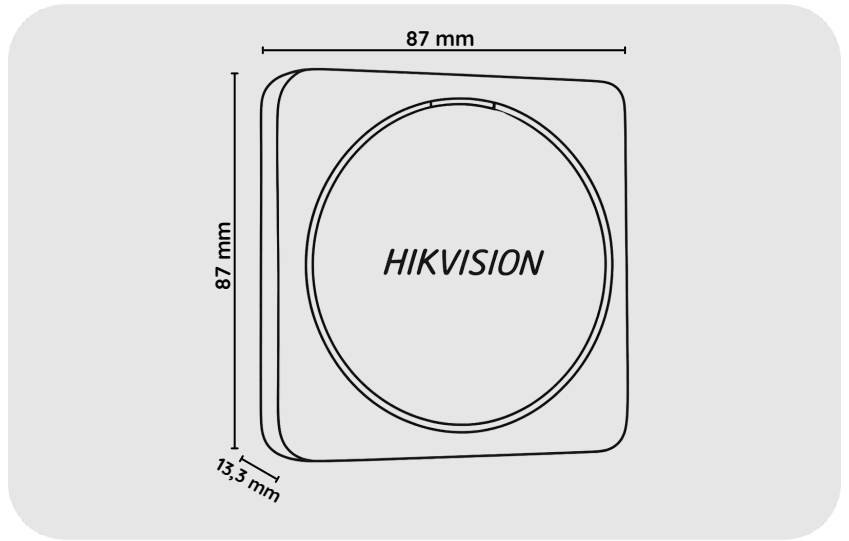

HIKVISION DS-K1801EK Proximity Kart Okuyucu

DS-K1801EK

ÖZELLİKLER

- Proximity kart okuyucu
- RS-485 Bağlantısı
- Wiegand Bağlantı
- Sabotaj Alarmı
- IP65
- Boyutlar : 87 mm × 87 mm × 13,3 mm

Özellikler

Arayüz	
Wiegand	1, W26/W34
Kimlik Doğrulama	
Kart Tipi	EM kartı, M1 kartı
Genel	
Güç Kaynağı	12 VDC, 0,15 A
Güç Tüketimi	≤ 1,6 W
Çalışma Sıcaklığı	-20 °C ila 65 °C (-4 °F ila 149 °F)
Çalışma Nem Oranı	%10 ila %90 (yoğuşmasız)
Boyutlar	87 mm × 87 mm × 13,3 mm (3,43" × 3,43" × 0,52")
Ağırlık	Brüt ağırlık: 0,22 kg (0,49 lb) Net ağırlık: 0,14 kg (0,31 lb)
Tuş Takımı	N/A/12 Tuş (0 ila 9, *, #)
Zil	Destek