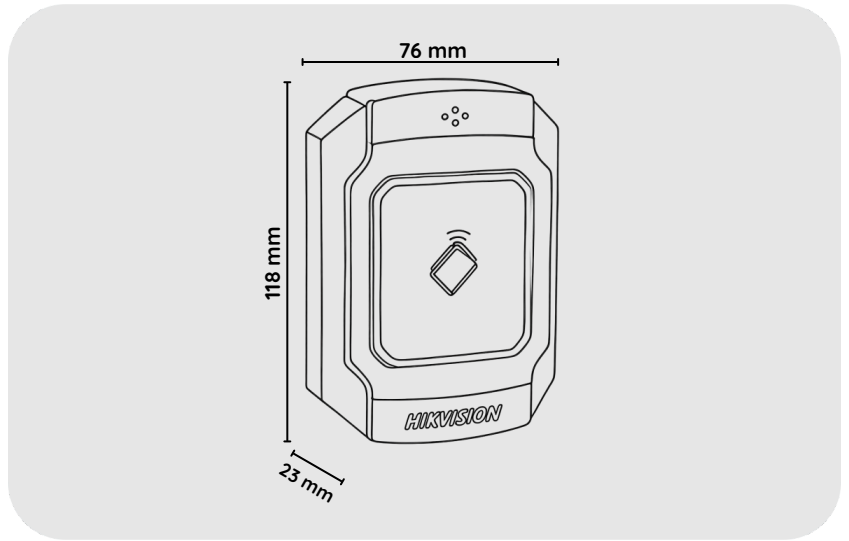

HIKVISION DS-K1104M Kart Okuyucu Reader

DS-K1104M

ÖZELLİKLER

- Mifare kartını okuyucu
- RS485 ve Wiegand(W26/W34) protokolünü destekler
- Kurcalamaya dayanıklı alarm
- Toz geçirmez
- IP 65
- Vandal geçirmez
- IK10 Vandal
- 86 ve 120 çete kutuları için uygundur
- Boyutlar : 118 mm × 76 mm × 23 mm

Özellikler

| Kimlik Doğrulama | |
|--------------------|--|
| Kart okuma sıklığı | 13.56MHz |
| Genel | |
| Güç kaynağı | 12 VDC, ≤ 500 mA |
| Güç tüketimi | ≤ 2 W |
| Çalışma sıcaklığı | -20 °C ila 65 °C (-4 °F ila 149 °F) |
| Çalışma nemi | %10 ila %90 (yoğuşmasız) |
| Boyutlar | 118 mm × 76 mm × 23 mm (4,65" × 2,99" × 0,91") |
| Kurulum | 86 ve 120 Gang Kutusu için uygundur |
| Ağırlık | ≤ 0,52 kg (1,1 lb) |
| Tuş takımı | DS-K1104M: Tuş takımı yok DS-K1104MK: 12 tuşlu tuş takımı (0 ila 9, *, #) |
| Zil | Destek |
| Fonksiyon | |
| Kimlik ayarları | DIP anahtarı aracılığıyla |