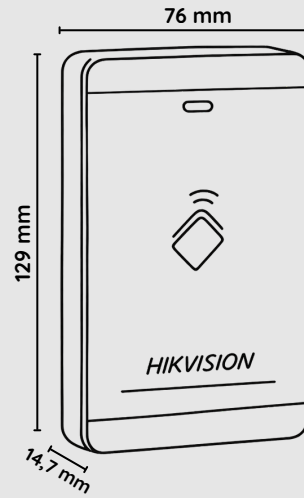

HIKVISION DS-K1103M Mifare Kart Okuyucu

DS-K1103M

ÖZELLİKLER

- Mifare kart okuyucu
- 32-bit işlemci
- 13.56Mhz Kart Okuma Frekansı
- Kart Okuma Mesafesi ≤ 50 mm
- RS-485 Bağlantısı, Wiegand Bağlantı
- Sabotaj Alarmı
- DIP Switch üzerinden ID Ayarları
- LED Gösterge
- Güç Gereksinimi ≤ 2 W
- IP64
- 12V DC
- $-20^{\circ}\text{C} / +65^{\circ}\text{C}$
- Boyutlar : 129 mm \times 76 mm \times 14,7 mm

Özellikler

Kimlik Doğrulama	
Kart okuma sıklığı	13.56MHz
Genel	
Güç kaynağı	12 VDC, ≤ 500 mA
Güç tüketimi	≤ 2 W
Çalışma sıcaklığı	-20 °C ila 65 °C (-4 °F ila 149 °F)
Çalışma nemi	%10 ila %90 (yoğuşmasız)
Boyutlar	129 mm × 76 mm × 14,7 mm (5,08" × 2,99" × 0,58")
Kurulum	Sadece 120'li Kutu İçin Uygulanır
Ağırlık	≤ 0,15 kg (0,3 lb)
Tuş takımı	DS-K1103M: Tuş takımı yok DS-K1103MK: 12 Tuşlu Tuş Takımı (0 ila 9, *, #)
Zil	Destek
Fonksiyon	
Kimlik ayarları	DIP anahtarı aracılığıyla