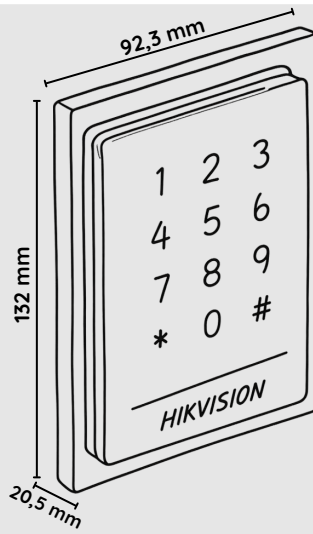

## ÖZELLİKLER

- Mifare kart okuyucu
- Keypad
- 32-bit işlemci
- 13.56Mhz Kart Okuma Frekansı
- Kart Okuma Mesafesi ≤50mm
- RS-485 Bağlantısı, Wiegand Bağlantı
- Sabotaj Alarmı
- DIP Switch üzerinden ID Ayarları
- LED Gösterge
- IP64
- 12V DC
- -20°C / +65°C
- Boyutlar : 132,0 mm × 92,3 mm × 20,5 mm (5,20" × 3,63" × 0,81")

## Özellikler

Kimlik doğrulama	
Kart okuma sıklığı	13.56MHz
Genel	
Güç kaynağı	12V DC, ≤ 500 mA
Güç tüketimi	≤ 2 W
Çalışma sıcaklığı	-20 °C ila 65 °C (-4 °F ila 149 °F)
Çalışma nemi	%10 ila %90 (yoğuşmasız)
Boyutlar	132,0 mm × 92,3 mm × 20,5 mm (5,20" × 3,63" × 0,81")
Kurulum	Yalnızca 120'li Kutu İçin Uygulanır
Ağırlık	≤ 0,14 kg (0,3 lb)
Tuş takımı	DS-K1101M: Tuş takımı yok DS-K1101MK: 12 tuş (0 ila 9, *, #) destek
Zil sesi	destek
İşlev	
Kimlik ayarları	DIP anahtarı aracılığıyla