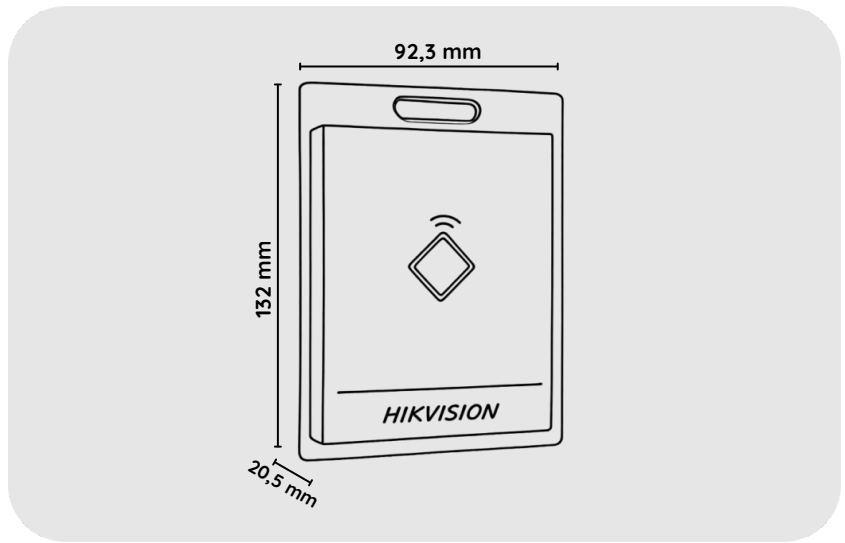

HIKVISION DS-K1101M Mifare Kart Okuyucu

DS-K1101M

ÖZELLİKLER

- Mifare kart okuyucu
- RS-485 Bağlantısı
- Wiegand Bağlantı
- Sabotaj Alarmı
- IP64
- Boyutlar : 132,0 mm × 92,3 mm × 20,5 mm

Özellikler

Kimlik Doğrulama	
Kart okuma sıklığı	13.56MHz
Genel	
Güç kaynağı	12V DC, ≤ 500 mA
Güç tüketimi	≤ 2 W
Çalışma sıcaklığı	-20 °C ila 65 °C (-4 °F ila 149 °F)
Çalışma nemi	%10 ila %90 (yoğuşmasız)
Boyutlar	132,0 mm × 92,3 mm × 20,5 mm (5,20" × 3,63" × 0,81")
Kurulum	Sadece 120'li Kutu İçin Uygulanır
Ağırlık	≤ 0,14 kg (0,3 lb)
Tuş takımı	DS-K1101M: Tuş takımı yok DS-K1101MK: 12 tuş (0 ila 9, *, #)
Zil	Destek
Fonksiyon	
Kimlik ayarları	DIP anahtarı aracılığıyla