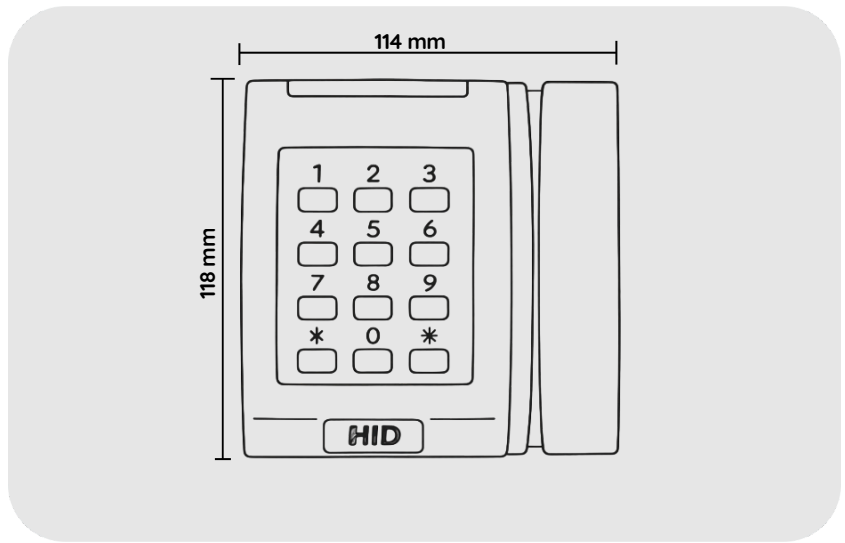

#### ÖZELLİKLER

- Ölçüler : 4,5" x 4,6" x 1,2" (11,4 cm x 11,8 cm x 3,0 cm)
- 125 kHz temassız kartlar : HID Prox, Indala Prox, Dorado Prox ve EM Prox eski temassız kimlik doğrulama yöntemlerini destekliyordu.
- 13,56 MHz temassız akıllı kartlar : iCLASS Seos, iCLASS SE, iCLASS, MIFARE Classic ve MIFARE DESFire EV1'i destekler.
- Açık Denetimli Cihaz Protokolü : (OSDP) modu, Wiegand veya Saat ve Veri modları