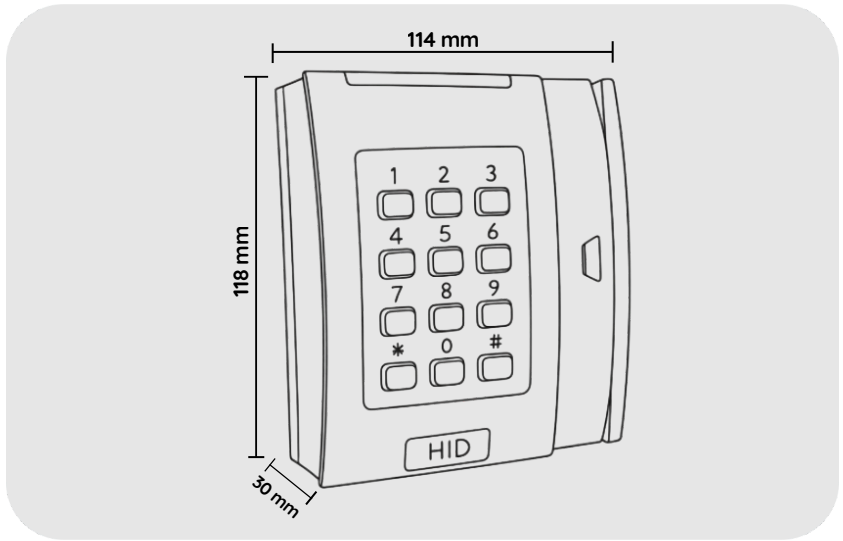

ASSA ABLOY HID RMK40 iCLASS SE™ RFID Okuyucu Tuş Takımı 13,56 Mhz

925

ÖZELLİKLER

- Ölçüler : 4,5" x 4,6" x 1,2" (11,4 cm x 11,8 cm x 3,0 cm)
- 13,56 MHz temassız akıllı kartlar desteklenmektedir : iCLASS Seos, iCLASS SE, iCLASS, MIFARE Classic ve MIFARE DESFire EV1
- Protokol : Açık Denetimli Cihaz Protokolü (OSDP) modu, Wiegand veya Saat ve Veri modları

925

ASSA ABLOY HID RMK40 iCLASS SE™ RFID Okuyucu Tuş Takımı 13,56 Mhz

iCLASS SE RMK40, HID Global'in uyarlanabilir ve birlikte çalışabilir erişim kontrolü için geliştirdiği iCLASS SE platformunun bir parçasıdır. Manyetik şerit okuma özelliğine sahip standart duvar anahtarları montajı gerektiren çok faktörlü kimlik doğrulama kapı uygulamaları için tasarlanan iCLASS SE RMK40, kartlar ve anahtarlıklar da dahil olmak üzere çok çeşitli kimlik doğrulama teknolojilerini ve çeşitli form faktörlerini destekler.