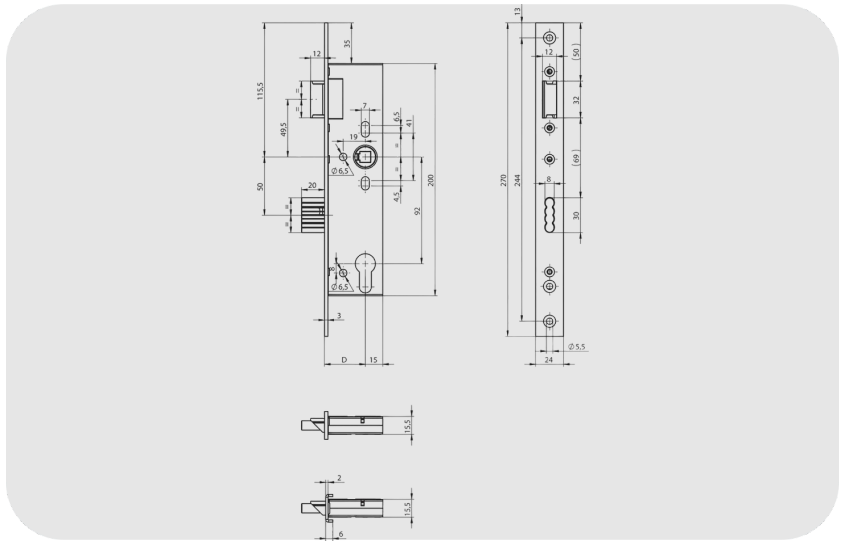

ASSA ABLOY OneSystem N1550 Barelli Tip Yangın Dayanımlı Gömme Kilit N1550

ÖZELLİKLER

Cıvata atımı	20 mm
Kilit	DIN L/R (simetrik ön plaka)
Standartlar	EN 12209
Mesafe	92 mm (Euro profil silindir için hazırlanmış), 94 mm (İsviçre yuvarlak silindir için hazırlanmış)
Arka mesafe	25, 30, 35, 40, 45 mm
Kol takipçisi	9 mm
Ön plaka	U şeklinde ön plaka: U6 x 24 mm
Ön plaka malzemesi	Düz ön plaka: F3 x 20 mm, F3 x 24 mm, R3 x 20 mm, R3 x 24 mm Paslanmaz çelik

Özellikler

- EN 15804 standartına göre EPD sertifikalı
- EN 1634 yangına dayanım sertifikalı
- 300 kg kapı ağırlığında 1.000.000 kere test edilmiş
- EN 12209 uygun
- Tek turda 20 mm kilitleme avantajı
- Antitampering dizayn
- Sürgü sistemi ile artırılmış güvenlik
- İç ve dış kullanıma uygun
- Yüksek kullanım yoğunluğu olan kapılara uygun
- DIN sağ/sol uyumlu
- 30/35/40/45 mm backset, 92 mm aks mesafesi, 9 mm kol demiri
- Paslanmaz çelik köşeli aynalı 24x270 mm
- Küçük arka mesafe 15 mm
- Bağlantı parçalarının sürekli vidalı bağlantısı
- Karşı plakaya entegre edilmiş uygun espagnolet
- Yangın koruma versiyonu da mevcuttur
- Üst ve alt kısımda kapalı kilit gövdesi
- Kurcalamaya karşı korumalı sürgü

Teknik Veriler

Cıvata atımı	20 mm
Kilit	DIN L/R (simetrik ön plaka)
Standartlar	EN 12209
Mesafe	92 mm (Euro profil silindir için hazırlanmış), 94 mm (İsviçre yuvarlak silindir için hazırlanmış)
Arka mesafe	25, 30, 35, 40, 45 mm
Kol takipçisi	9 mm
Ön plaka	U şeklinde ön plaka: U6 x 24 mm Düz ön plaka: F3 x 20 mm, F3 x 24 mm, R3 x 20 mm, R3 x 24 mm
Ön plaka malzemesi	Paslanmaz çelik
Ürün Kodu	N15500009500008
Ürün içeriği	1550/25/24 25x9x92 mm, köşeli aynalı (24x270 mm), Sağ/Sol
Ürün Kodu	N15500009510008
Ürün içeriği	N1550/30/24 30x9x92 mm, köşeli aynalı (24x270 mm), Sağ/Sol
Ürün Kodu	N15500009520008
Ürün içeriği	N1550/35/24 35x9x92 mm, köşeli aynalı (24x270 mm), Sağ/Sol