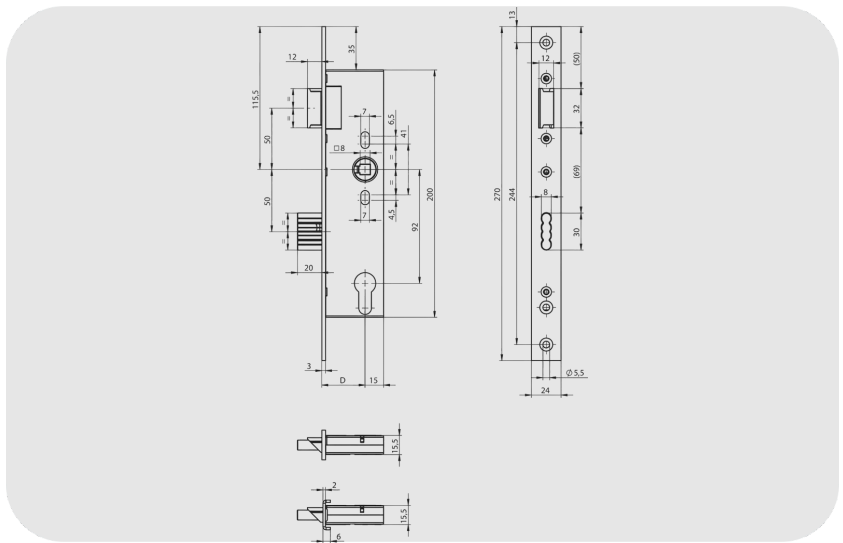

ASSA ABLOY OneSystem N1500 Barelli Tip Gömme Kilit

N1500

ÖZELLİKLER

Arka set	25, 30, 35, 40, 45 mm
Mesafe	92 mm (Euro profil silindir için hazırlanmış), 94 mm (İsviçre yuvarlak silindir için hazırlanmış)
Yüz plakası	U şeklinde ön panel: U6 x 24 mm Düz ön panel: F3 x 20 mm, F3 x 24 mm, R3 x 20 mm, R3 x 24 mm
Yüz plakası uzunluğu	185, 270, 320 mm (versiyona bağlı olarak)
Malzeme yüz plakası	Paslanmaz çelik
Mandal	DIN L/R (simetrik yüz plakası)
Civata atışı	20 mm, tek dönüş
Kol takipçisi	8 mm, 9 mm (yangın koruması için)
Standartlar	EN 12209

Özellikler

- EN 15804 standardına göre EPD sistemleri
- 1.000.000 kere test edilmiş ve 300 kg kapılar için uygundur
- EN 12209'a uygun
- Tek turda 20 mm kilitleme avantajı
- Kurcalamaya karşı dizayn
- Sürgü sistemi ile artırılmış güvenlik
- İç ve dış dağıtıma uygun
- Yüksek kullanım yoğunluğu
- DIN sağ/sol uyumlu
- 30,35,40,45mm backset, 92mm aks mesafesi, 8mm kol demiri.
- Paslanmaz çelik köşeli aynalı 24x270mm.
- Opsiyonel olarak köşeli, oval ve u-şeklinde alınlık seçenekleri mevcuttur.

Teknik Veriler

Cıvata Atışı	20 mm, tek dönüş
Yüz Plakası	U şeklinde ön panel: U6 x 24 mm Düz ön panel: F3 x 20 mm, F3 x 24 mm, R3 x 20 mm, R3 x 24 mm
Standartlar	EN 12209
Mesafe	92 mm (Euro profil silindir için hazırlanmış), 94 mm (İsviçre yuvarlak silindir için hazırlanmış)
Arka Mesafe	25, 30, 35, 40, 45 mm
Kol İzleyici	8 mm, 9 mm (yangın koruması için)
Yüz Plakası Uzunluğu	185, 270, 320 mm (versiyona bağlı olarak)
Malzemesi Yüz Plakası	Paslanmaz Çelik
Ürün Kodu	N15000008510008
Ürün İçeriği	N1500/30/24 30x92x8 mm, köşeli aynalı (24x270 mm), Sağ/Sol
Ürün Kodu	N15000008520008
Ürün İçeriği	N1500/35/24 30x92x8 mm, köşeli aynalı (24x270 mm), Sağ/Sol
Ürün Kodu	N15000008530008
Ürün İçeriği	N1500/40/24 40x92x8 mm, köşeli aynalı (24x270 mm), Sağ/Sol
Ürün Kodu	N15000008540008
Ürün İçeriği	N1500/45/24 40x92x8 mm, köşeli aynalı (24x270 mm), Sağ/Sol
Ürün Kodu	N15000008500008
Ürün İçeriği	N1500/25/24 25x92x8 mm, köşeli aynalı (24x270 mm), Sağ/Sol