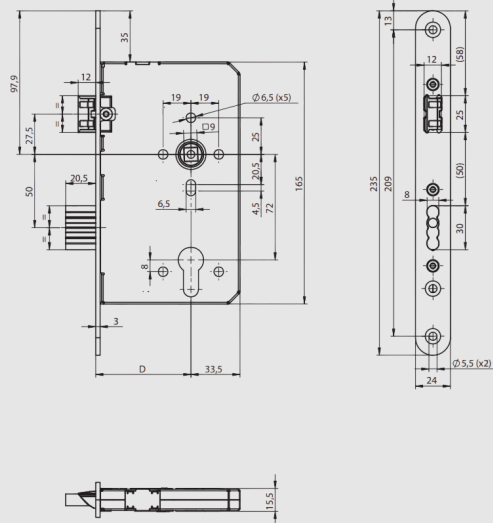

ASSA ABLOY N11XX OneSystem Panik Kilidi

N11XX

ÖZELLİKLER

Ön kısım	Düz ön plaka: F3 x 20 mm, F3 x 24 mm, R3 x 20 mm, R3 x 24 mm
Arka mesafe	55, 60, 65, 80, 100 mm
Mesafe	72 mm (Euro profil silindirler için hazırlanmıştır), 74 mm (İsviçre yuvarlak silindir için hazırlanmıştır)
Ön plaka malzemesi	Paslanmaz çelik
Kilit	DIN L/R (simetrik ön plaka), DIN sol veya DIN sağ (DIN 18251-1'e göre asimetrik ön plaka)
Civata atımı	20 mm
Kol takipçisi	9 mm
Standartlar	EN 179, EN 1125, EN12209

N11XX

ASSA ABLOY N11XX OneSystem Panik Kilidi

OneSystem panik kilidi N11XX, EN 179 VE EN 1125'e göre standard kapılara uyumludur.

Özellikler

- EN 15804'e göre EPD sertifikalı
- 300 kg kapı ağırlığında 1.000.000 kere test edilmiş
- EN 12209, EN 179 ve EN 12209'a uygun
- DIN sağ ve sol arasında ters çevrilebilir dil ve sesi azaltan yeni tasarım
- B,C,D seçilebilir panik fonksiyonu
- VarioFix ayarlama
- Paslanmaz çelik ayna
- Euro profil silindirlerle uygundur
- Yangın dayanımlı versiyonu da bulunmaktadır.
- Opsiyonel: izleme fonksiyonu
- Yangın bariyerleri için EN 1634'e göre onaylı
- Backset: 55, 60, 65, 80, 100 mm
- Mesafe: 72 mm (Euro profil silindirleri için hazırlanmış), 74 mm
- Paslanmaz Çelik Oval Aynalı 20 mm veya 24mm opsiyonları mevcuttur

Teknik Veriler

Ön kısım	Düz ön plaka: F3 x 20 mm, F3 x 24 mm, R3 x 20 mm, R3 x 24 mm
Arka mesafe	55, 60, 65, 80, 100 mm
Mesafe	72 mm (Euro profil silindirler için hazırlanmıştır), 74 mm (İsviçre yuvarlak silindir için hazırlanmıştır)
Ön plaka malzemesi	Paslanmaz çelik
Kilit	DIN L/R (simetrik ön plaka), DIN sol veya DIN sağ (DIN 18251-1'e göre asimetrik ön plaka)
Cıvata atımı	20 mm
Kol takipçisi	9 mm
Standartlar	EN 179, EN 1125, EN12209
Ürün Kodu:	N1100400911000K
Ürün İçeriği:	B fonksiyon tek kanat
Ürün Kodu:	N1102400911000K
Ürün İçeriği:	B fonksiyon çift kanat
Ürün Kodu:	N1112400911000K
Ürün İçeriği:	E fonksiyon tek kanat
Ürün Kodu:	N1114400911000K
Ürün İçeriği:	E fonksiyon çift kanat