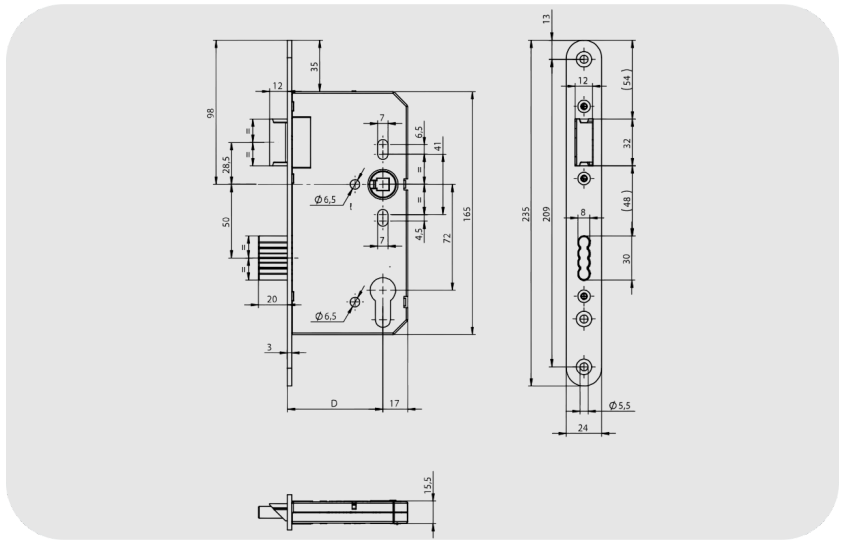

ASSA ABLOY OneSystem N1050 Barelli Tip Yangın Dayanımlı Gömme Kilit N1050

ÖZELLİKLER

Cıvata atımı	20 mm
Kilit	DIN L/R (simetrik ön plaka), DIN sol veya DIN sağ (DIN 18251-1'e göre asimetric ön plaka)
Standartlar	EN 12209
Mesafe	72 mm (Euro profil silindir için hazırlanmış), 74 mm (İsviçre yuvarlak silindir için hazırlanmış)
Arka mesafe	55, 60, 65, 80, 100 mm
Kol takipçisi	8 mm
Ön plaka	Düz ön plaka: R3 x 20 mm, R3 x 24 mm, R3 x 24
Ön plaka malzemesi	Paslanmaz çelik

Özellikler

- EN 15804 standartına göre EPD sertifikalı
- EN 1634 standartlarında, yangın ve duman kontrollü kapılar
- 300 kg kapı ağırlığında 1.000.000 kere test edilmiş
- EN 12209 uygun
- Tek turda 20 mm kilitleme avantajı
- Antitampering dizayn
- Omega dizayn sürgü sistemi ile artırılmış güvenlik
- İç ve dış kullanıma uygun
- Yüksek kullanım yoğunluğu
- DIN sağ/sol uyumlu
- 55mm backset, 72 mm aks mesafesi, 9 mm kol demiri
- Paslanmaz çelik oval aynalı 20x235 mm
- Küçük arka mesafe 17 mm
- Bağlantı parçalarının sürekli vidalı bağlantısı
- Karşı plakaya entegre edilmiş uygun espagnolet
- Yangın koruma versiyonu olarak da mevcuttur
- Kapalı kilit gövdesi
- Güvenlik bağlantı parçaları ve oval rozetler kilit üzerinden vidalanabilir
- Kurulamaya karşı korumalı tasarıma sahip sürgü

Teknik Veriler

Cıvata Atışı	20 mm
Kilit	DIN L/R (simetrik ön plaka), DIN sol veya DIN sağ (DIN 18251-1'e göre asimetric ön plaka)
Standartlar	EN 12209
Mesafe	72 mm (Euro profil silindir için hazırlanmış), 74 mm (İsviçre yuvarlak silindir için hazırlanmış)
Arka Mesafe	55, 60, 65, 80, 100 mm
Kol İzleyici	8 mm
Ön Plaka	Düz ön plaka: R3 x 20 mm, R3 x 24 mm, R3 x 24
Ön Plaka Malzemesi	Paslanmaz Çelik
Ürün Kodu	N1050000911000L
Ürün İçeriği	20 x 235 mm Oval
Ürün Kodu	N1050000911000K
Ürün İçeriği	24 x 235 mm Oval