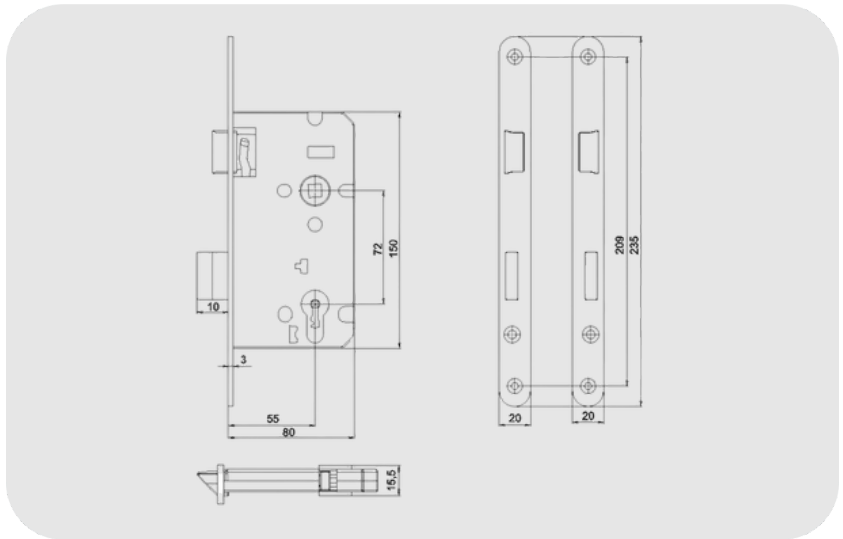

ASSA ABLOY LOB Z7A Barelli/Wc/Oda

LOB Z7A

**ÖZELLİKLER**

- 55mm backset, 72mm aks mesafesi, 8 mm kol demiri
- Barelli tip, çift turda 20mm kilitleme (WC-Oda 10mm kilitleme)
- DIN Sağ ve DIN Sol
- Maks. 200kg'a kadar kapılar için uygun
- EN 12209 standartlarında
- Paslanmaz çelik - paslanmaz çelik görümlü oval aynalı 20x235mm
- 200.000 açılım testi

**LOB Z7A**

ASSA ABLOY LOB Z7A Barelli/Wc/Oda

**Ürün Kodu :** Z7ABP12-50-04**Ürün Bilgileri :** LOBZ7 Barelli Tip Gömme Kilit, 55x8x72 mm Sağ**Ürün Kodu :** Z7ABL12-50-04**Ürün Bilgileri :** LOBZ7 Barelli Tip Gömme Kilit, 55x8x72 mm Sol**Ürün Kodu :** Z7ACP11-60-04**Ürün Bilgileri :** LOBZ7 WC Kilit, 55x8x72 mm, Sağ**Ürün Kodu :** Z7ACL11-60-04**Ürün Bilgileri :** LOBZ7 WC Kilit, 55x8x72 mm, Sol**Ürün Kodu :** Z7AZP11-50-04**Ürün Bilgileri :** LOBZ7 Oda Tipi Kilit, 55x8x72 mm, Sağ**Ürün Kodu :** Z7AZL11-50-04**Ürün Bilgileri :** LOBZ7 Oda Tipi Kilit, 55x8x72 mm, Sol**Ürün Kodu :** Z7ABP12X-50-00**Ürün Bilgileri :** LOBZ7 PSL Barelli Tip Gömme Kilit, 55x8x72 mm, Paslanmaz Aynalı, Sağ**Ürün Kodu :** Z7ABL12X-50-00**Ürün Bilgileri :** LOBZ7 PSL Barelli Tip Gömme Kilit, 55x8x72 mm, Paslanmaz Aynalı, Sol**Ürün Kodu :** Z7ACP11X-60-00**Ürün Bilgileri :** LOBZ7 WC PSL Kilit, 55x8x72 mm, Paslanmaz Aynalı, Sağ**Ürün Kodu :** Z7ACL11X-60-00**Ürün Bilgileri :** LOBZ7 WC PSL Kilit, 55x8x72 mm, Paslanmaz Aynalı, Sol