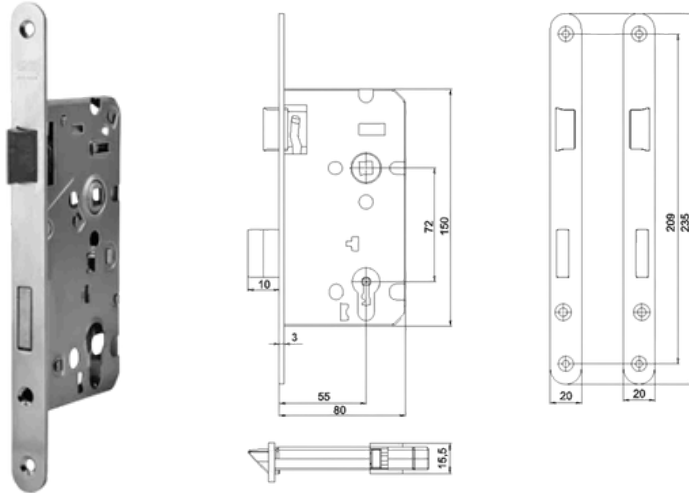

ASSA ABLOY LOB Z7A Barelli/Wc/Oda

LOB Z7A

**ÖZELLİKLER**

- 55mm backset, 72mm aks mesafesi, 8 mm kol demiri
- Barelli tip, çift turda 20mm kilitleme (WC-Oda 10mm kilitleme)
- DIN Sağ ve DIN Sol
- Maks. 200kg'a kadar kapılar için uygun
- EN 12209 standartlarında
- Paslanmaz çelik - paslanmaz çelik görümlü oval aynalı 20x235mm
- 200.000 açılım testi

**LOB Z7A**

ASSA ABLOY LOB Z7A Barelli/Wc/Oda

**Ürün Kodu :** Z7ABP12-50-04**Ürün Bilgileri :** LOBZ7 Barelli Tip Gömme Kilit, 55x8x72 mm Sağ**Ürün Kodu :** Z7ABL12-50-04**Ürün Bilgileri :** LOBZ7 Barelli Tip Gömme Kilit, 55x8x72 mm Sol**Ürün Kodu :** Z7ACP11-60-04**Ürün Bilgileri :** LOBZ7 WC Kilit, 55x8x72 mm, Sağ**Ürün Kodu :** Z7ACL11-60-04**Ürün Bilgileri :** LOBZ7 WC Kilit, 55x8x72 mm, Sol**Ürün Kodu :** Z7AZP11-50-04**Ürün Bilgileri :** LOBZ7 Oda Tipi Kilit, 55x8x72 mm, Sağ**Ürün Kodu :** Z7AZL11-50-04**Ürün Bilgileri :** LOBZ7 Oda Tipi Kilit, 55x8x72 mm, Sol**Ürün Kodu :** Z7ABP12X-50-00**Ürün Bilgileri :** LOBZ7 PSL Barelli Tip Gömme Kilit, 55x8x72 mm, Paslanmaz Aynalı, Sağ**Ürün Kodu :** Z7ABL12X-50-00**Ürün Bilgileri :** LOBZ7 PSL Barelli Tip Gömme Kilit, 55x8x72 mm, Paslanmaz Aynalı, Sol**Ürün Kodu :** Z7ACP11X-60-00**Ürün Bilgileri :** LOBZ7 WC PSL Kilit, 55x8x72 mm, Paslanmaz Aynalı, Sağ**Ürün Kodu :** Z7ACL11X-60-00**Ürün Bilgileri :** LOBZ7 WC PSL Kilit, 55x8x72 mm, Paslanmaz Aynalı, Sol