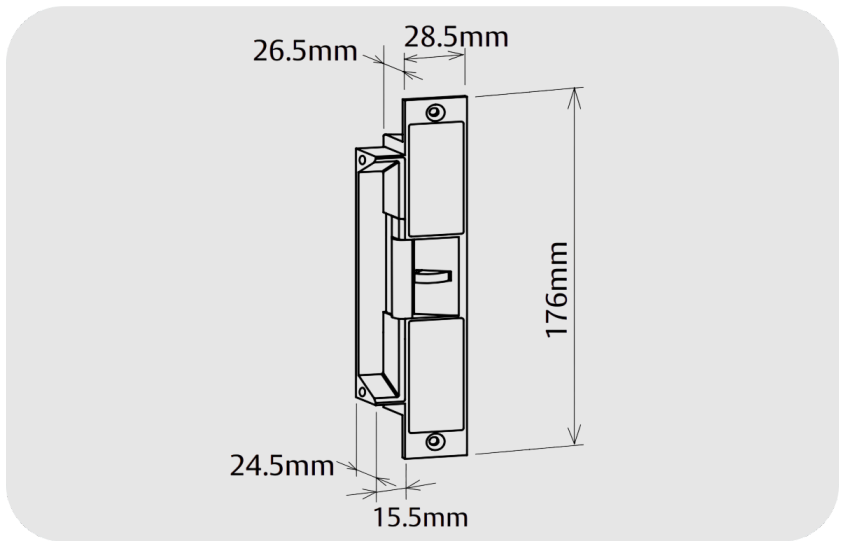

ASSA ABLOY TRIMEC ES200 Elektrikli Kilit Karşılığı

ES200

ÖZELLİKLER

Dayanma Gücü
Çalışma Voltajı
Çektiği Akım V DC
Çalışma Ortamı

850 kg
12V ve 24V DC
175 mA @ 12V DC - 88 mA @ 24V DC
-20°C ile +60°C arası