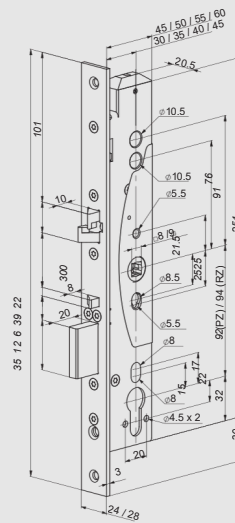

ASSA ABLOY EL060 Dar Profilli Kapılar İçin DIN Standardında  
Mekanik Kilit

EL060

#### ÖZELLİKLER

Teslim	Sağa, sola değiştirilebilir
Panik fonksiyonu	Evet
Arka set mevcut	30 mm/35 mm/40 mm/45 mm
Yüz plakası genişliği	24 mm
Takipçi	9/8mm
Mesafe	92 mm
Yangına dayanıklı kapılar için uygundur	Evet
Mukavemet EN 14846	6. Sınıf
EN 14846 Performans Sürekliliği Sertifikası Onayı	0809 - CPR-20002737
EN 179 Performans Sürekliliği Sertifikası Onayı	0432-CPR-00008-01
DIN 1125 Performans Sürekliliği Sertifikası Onayı	0432-CPR-00008-02

### Ürün Açıklaması

EL060, Europrofile Elektrikli kilit serisiyle aynı bağlantıya sahip mekanik bir kilittir. EL060, dar profilli kapılarda kullanılmak üzere tasarlanmıştır.

Kapı kapandığında, sürgü otomatik olarak dışarı atılır, çift etkili mandal kilitlenir ve kilit gövdesi iki noktadan sabitlenir.

### Teknik Özellikler

Teslim	Sağa, sola değiştirilebilir
Panik fonksiyonu	Evet
Arka set mevcut	30 mm/35 mm/40 mm/45 mm
Yüz plakası genişliği	24 mm
Takipçi	9/8mm
Mesafe	92 mm
Yangına dayanıklı kapılar için uygundur	Evet
Mukavemet EN 14846	6. Sınıf
EN 14846 Performans Sürekliliği Sertifikası Onayı	0809 - CPR-20002737
EN 179 Performans Sürekliliği Sertifikası Onayı	0432-CPR-00008-01
DIN 1125 Performans Sürekliliği Sertifikası Onayı	0432-CPR-00008-02