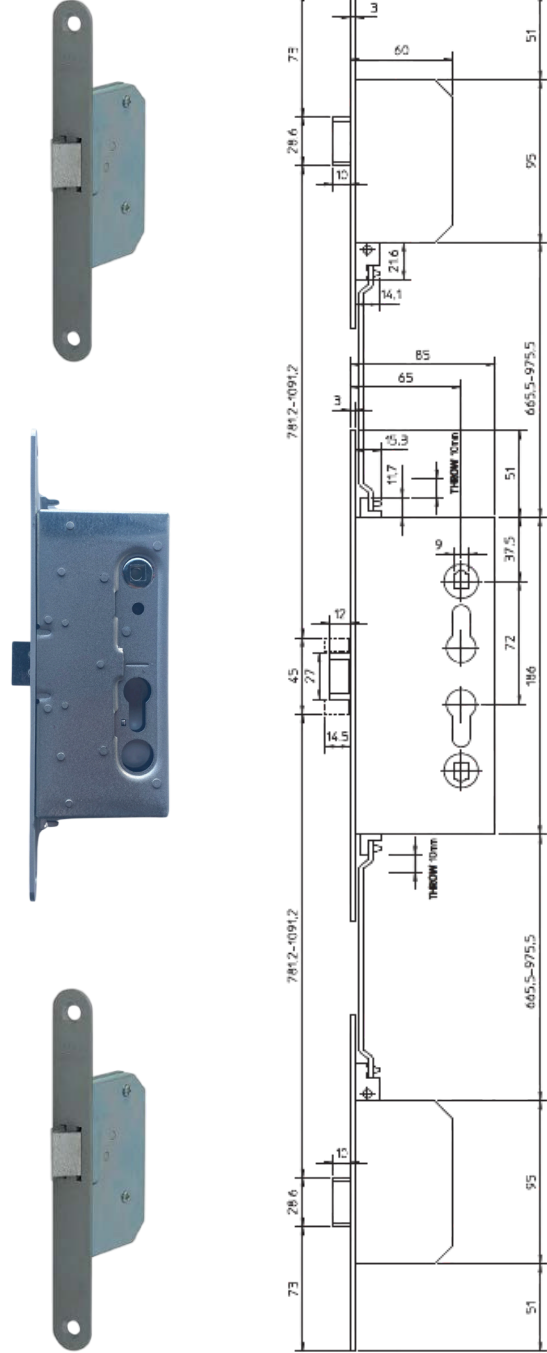

ASSA ABLOY Nemeş Yangın Dayanımlı Çok Noktalı Kilit

1929/1729 & 1723

ÖZELLİKLER

- Yönsüz mızraklı kilit.
- 65mm backset, 72mm aks mesafesi, 9mm kol mesafesi.
- Çelik çinko oval aynalı 24x288mm (1723: 24X197).
- Yangın dayanımlı.
- EN 12209, EN179 standartlarında, CE sertifikalı.
- Çok noktalı gömme kilit.
- 65mm backset, 72mm aks mesafesi, 8mm kol mesafesi.
- Çelik çinko oval aynalı 24x288mm.
- Euro profil barellere uygun.
- DIN Sağ ya da DIN Sol uyumlu.
- Kilit kapalı pozisyonda iken içerden her durumda kapı açılmaktadır.

1929/1729 & 1723

ASSA ABLOY Nemef Yangın Dayanımlı Çok Noktalı Kilit

Ürün Bilgileri

Ürün Kodu: NF-9172921650

Ürün İçeriği: 1729 Sağ/Sol kapılar için tek model

Ürün Kodu: NF-9172321001

Ürün İçeriği: 1723 L Yangın Dayanımlı Alt-Üst Kilit, Sol

Ürün Kodu: NF-9172321002

Ürün İçeriği: 1723 R Yangın Dayanımlı Alt-Üst Kilit, Sağ

Ürün Kodu: NF-9192921657

Ürün İçeriği: 1929 L Aktif Kanat Sol

Ürün Kodu: NF-9192921656

Ürün İçeriği: 1929 R Aktif Kanat Sağ