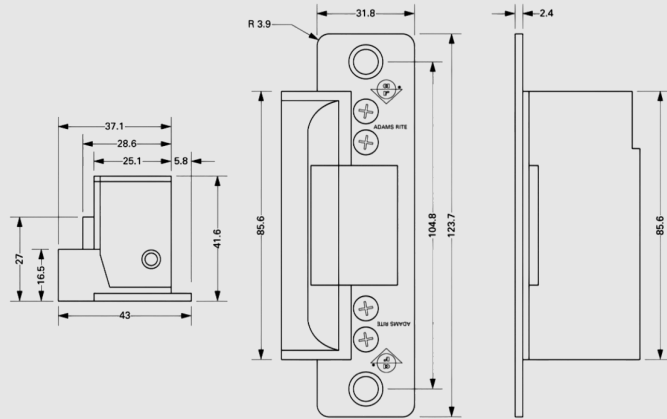

#### ÖZELLİKLER

Çalışma Prensibi  
Çektiği Akım  
Çalışma Voltajı  
Dayanıklılık  
Gövde  
Hareketli Dil  
Alınlık  
Kapı Durumu İzleme Kontakı

Enerji varken/yokken kilitli (değiştirilebilir)  
0,332 A @ 12 VDC  
12VDC  
907 kg  
Çinko-alüminyum alaşımı  
Paslanmaz çelik  
Alüminyum  
Mevcut