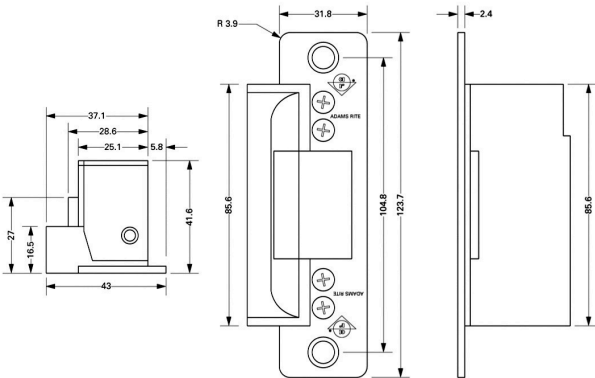

7100-319-628-1

ADAMS RITE 7100-319-628-1 Elektrikli Kilit Karşılığı

Adams Rite 7100-319-628-1 elektrikli kilit karşılığı, günlük geçiş sayısının fazla olduğu çelik ve alüminyum kapılar için uygundur. Standart modele göre farkı, kapı durumu izleme kontağının bulunmasıdır. Yüksek dayanıklılık seviyesi ile sağladığı güvenlik ve enerji varken yada yokken kilitli kalacak şekilde çalışabilmesi tercih edilmesinin en önemli nedenleri arasındadır.

Özellikler

- Günlük geçiş sayısının fazla olduğu alüminyum ve çelik kapılar için uygundur.
- “Enerji varken/yokken kilitli” çalışacak şekilde montaj esnasında değiştirilebilir.
- Kapı durumunu gösteren (kapı kapalı/açık) kapı durumu izleme kontağı mevcuttur.
- Simetrik gövde yapısı nedeniyle sağ yada sol kapılar için montaj kolaylığı sağlar.
- Normal çalışma gerilimi 12 VDC olup, 24 VDC modeli opsiyonel olarak mevcuttur.
- Yüksek dayanıklılığı (907 kg) sebebiyle güvenliğin ön planda olduğu uygulamalar için idealdir.
- Gövde tek parça çinko-alüminyum döküm olup, hareketli kilit karşılığı paslanmaz çelik malzemeden imal edilmiştir.
- Adams Rite 4750 serisi yüksek güvenlikli kilitler ile uyumludur.

Uygulama

- Ahşap, alüminyum ve çelik kapılar
- Tüm kartlı geçiş sistemleri ile uyumludur.

TEKNİK ÖZELLİKLER

Çalışma Prensibi	Enerji varken/yokken kilitli (değiştirilebilir)
Çektiği Akım	0,332 A @ 12 VDC
Çalışma Voltajı	12VDC
Dayanıklılık	907 kg
Gövde	Çinko-alüminyum alaşımı
Hareketli Dil	Paslanmaz çelik
Alınlık	Alüminyum
Kapı Durumu İzleme Kontakı	Mevcut

OMEGA DOOR HARDWARE

OMEGA DOOR HARDWARE

Çağlayan Mah. Cihanşah Sk. No : 3 / A
Kağıthane - İstanbul / Türkiye

+90 532 557 69 47

info@omegacapidonanimlari.com

omegadoorhardware.com