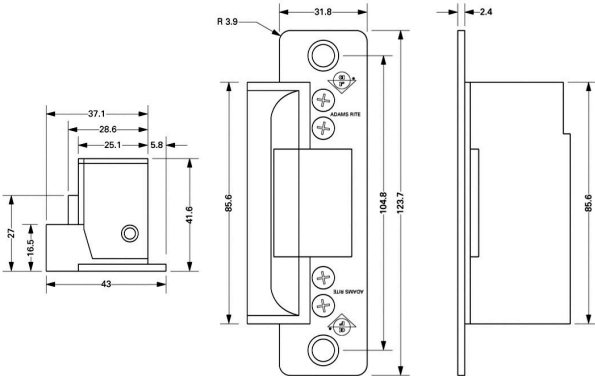

7100-310-628

ADAMS RITE 7100-310-628 Elektrikli Kilit Karşılığı

Genel

Adams Rite 7100-310-628 elektrikli kilit karşılığı, günlük geçiş sayısının fazla olduğu çelik ve alüminyum kapılar için uygundur. Yüksek dayanıklılık seviyesi ile sağladığı güvenlik ve enerji varken yada yokken kilitli kalacak şekilde çalışabilmesi tercih edilmesinin en önemli nedenleri arasındadır.

Özellikler

- Günlük geçiş sayısının fazla olduğu alüminyum ve çelik kapılar için uygundur.
- "Enerji varken/yokken kilitli" çalışacak şekilde montaj esnasında değiştirilebilir.
- Simetrik gövde yapısı nedeniyle sağ yada sol kapılar için montaj kolaylığı sağlar.
- Normal çalışma gerilimi 12 VDC olup, 24 VDC modeli opsiyonel olarak mevcuttur.
- Yüksek dayanıklılığı (907 kg) sebebiyle güvenliğin ön planda olduğu uygulamalar için idealdir.
- Gövde tek parça çinko-alüminyum döküm olup, hareketli kilit karşılığı paslanmaz çelik malzemeden imal edilmiştir.
- Adams Rite 4750 serisi yüksek güvenli kilitler ile uyumludur.

Uygulama

- Alüminyum ve çelik kapılar
- Tüm kartlı geçiş sistemleri ile uyumludur.

TEKNİK ÖZELLİKLER

Çalışma Prensibi	Enerji varken/yokken kilitli (değiştirilebilir)
Çektiği Akım	0,332 A @ 12 VDC
Çalışma Voltajı	12VDC
Dayanıklılık	907 kg
Gövde	Çinko-alüminyum alaşımı
Hareketli Dil	Paslanmaz çelik
Alınlık	Alüminyum
Kapı Durumu İzleme Konağı	Yok

OMEGA DOOR HARDWARE

OMEGA DOOR HARDWARE

Çağlayan Mah. Cihanşah Sk. No : 3 / A
Kağıthane - İstanbul / Türkiye

+90 532 557 69 47

info@omegkapidonanimlari.com

omegdoorhardware.com