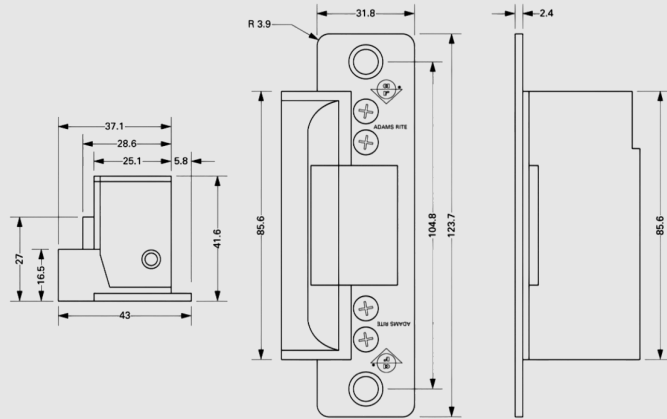

#### ÖZELLİKLER

Çalışma Prensibi  
Çektiği Akım  
Çalışma Voltajı  
Dayanıklılık  
Gövde  
Hareketli Dil  
Alınlık  
Kapı Durumu İzleme Kontakı

Enerji varken/yokken kilitli (değiştirilebilir)  
0,332 A @ 12 VDC  
12VDC  
907 kg  
Çinko-alüminyum alaşımı  
Paslanmaz çelik  
Alüminyum  
Yok